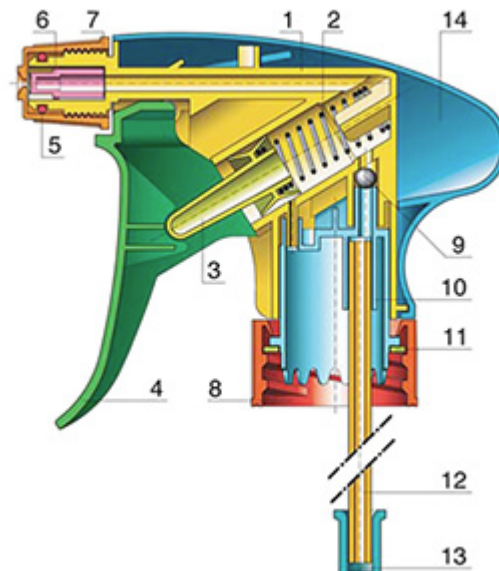

Le pulvérisateur à gâchette VELLA est un modèle robuste polyvalent débitant 1,3 ml par pression. VELLA a été conçu pour le confort d'emploi, avec une forme arrondie et ergonomique et une gâchette large. La gâchette a une surface rugueuse facilitant l'utilisation avec des mains mouillées ou avec des gants. Par sa construction robuste, VELLA convient pour de nombreuses applications: vaporisation de produits industriels et de grandes consommations, la pulvérisation générale dans la maison et le jardin et dans le nettoyage professionnel. Il est complètement étanche et peut être monté directement sur des flacons remplis de produit. La buse est réglable du fin brouillard au jet direct. Le tube plongeur a un filtre au bout. Une buse mousse est également disponible.

Données générales

- Référence pour commande : VELLA BH265BLBL
- Débit par pression sur la gâchette : 1.3 ml
- Poids : 35.00 gr
- Couleur :
- Longueur de tube : 265 mm

Photo

Goulot : 28/410

Emballage standard :

- 400 pièces par carton
- Dimensions : 57 x 39 x 55 cm
- Poids brut : 15.25 Kg

Vue éclatée

Pos	Description	Matière
1	corps	PP
2	Ressort	acier inox 304
3	Piston	PP
4	Gachette	PP
4	Gachette	PP
5	O-ring	NBR
6	Valve	POM
7	Buse	PP
8	Bague	PP
9	Bille	acier inox 304
10	connection	PP
11	Joint	PP/EPE
12	Tube	PE
13	Filtre	PP
14	corps	PP