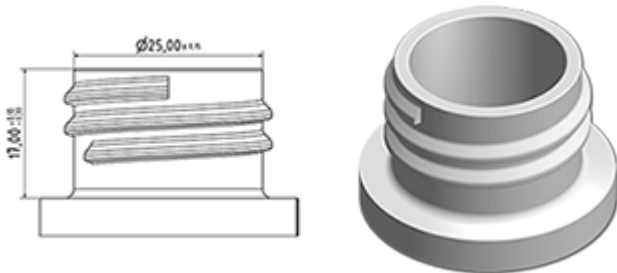

Le pulvérisateur à gâchette VELLA est un modèle robuste polyvalent débitant 1,3 ml par pression. VELLA a été conçu pour le confort d'emploi, avec une forme arrondie et ergonomique et une gâchette large. La gâchette a une surface rugueuse facilitant l'utilisation avec des mains mouillées ou avec des gants. Par sa construction robuste, VELLA convient pour de nombreuses applications: vaporisation de produits industriels et de grandes consommations, la pulvérisation générale dans la maison et le jardin et dans le nettoyage professionnel. Il est complètement étanche et peut être monté directement sur des flacons remplis de produit. La buse est réglable du fin brouillard au jet direct. Le tube plongeur a un filtre au bout. Une buse mousse est également disponible.

Données générales

- Référence pour commande : VELLA BH265BLBL
- Débit par pression sur la gâchette : 1.3 ml
- Poids : 35.00 gr
- Couleur :
- Longueur de tube : 265 mm

Photo

Goulot : 28/410

Emballage standard :

- 400 pièces par carton
- Dimensions : 57 x 39 x 55 cm
- Poids brut : 15.25 Kg

Vue éclatée

Pos	Description	Matière
1	corps	PP
2	Ressort	acier inox 304
3	Piston	PP
4	Gachette	PP
4	Gachette	PP
5	O-ring	NBR
6	Valve	POM
7	Buse	PP
8	Bague	PP
9	Bille	acier inox 304
10	connection	PP
11	Joint	PP/EPE
12	Tube	PE
13	Filtre	PP
14	corps	PP