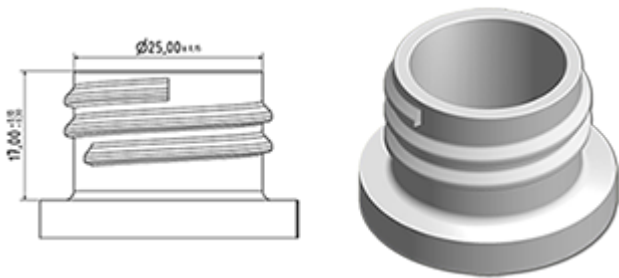

Le pulvérisateur à gâchette VELLA est un modèle robuste polyvalent débitant 1,3 ml par pression. VELLA a été conçu pour le confort d'emploi, avec une forme arrondie et ergonomique et une gâchette large. La gâchette a une surface rugueuse facilitant l'utilisation avec des mains mouillées ou avec des gants. Par sa construction robuste, VELLA convient pour de nombreuses applications: vaporisation de produits industriels et de grandes consommations, la pulvérisation générale dans la maison et le jardin et dans le nettoyage professionnel. Il est complètement étanche et peut être monté directement sur des flacons remplis de produit. La buse est réglable du fin brouillard au jet direct. Le tube plongeur a un filtre au bout. Une buse mousse est également disponible.

Données générales

- Référence pour commande : VELLA BH265JAUN
- Débit par pression sur la gâchette : 1.3 ml
- Poids : 35.00 gr
- Couleur :
- Longueur de tube : 265 mm

Goulot : 28/410

Emballage standard :

- 400 pièces par carton
- Dimensions : 57 x 39 x 55 cm
- Poids brut : 15.25 Kg

Vue éclatée

Pos	Description	Matière
1	corps	PP
2	Ressort	acier inox 304
3	Piston	PP
4	Gachette	PP
4	Gachette	PP
5	O-ring	NBR
6	Valve	POM
7	Buse	PP
8	Bague	PP
9	Bille	acier inox 304
10	connection	PP
11	Joint	PP/EPE
12	Tube	PE
13	Filtre	PP
14	corps	PP