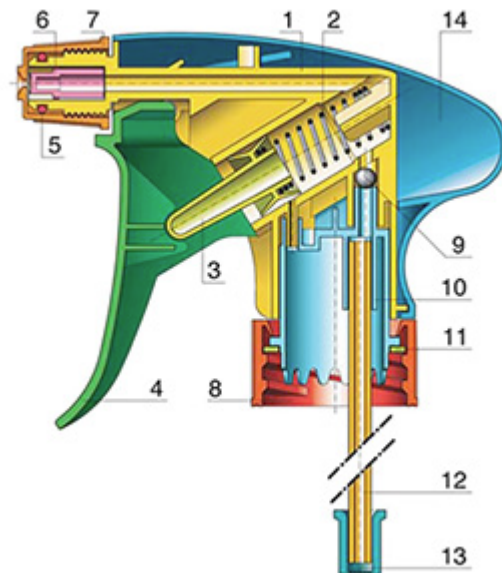

Le pulvérisateur à gâchette VELLA est un modèle robuste polyvalent débitant 1,3 ml par pression. VELLA a été conçu pour le confort d'emploi, avec une forme arrondie et ergonomique et une gâchette large. La gâchette a une surface rugueuse facilitant l'utilisation avec des mains mouillées ou avec des gants. Par sa construction robuste, VELLA convient pour de nombreuses applications: vaporisation de produits industriels et de grandes consommations, la pulvérisation générale dans la maison et le jardin et dans le nettoyage professionnel. Il est complètement étanche et peut être monté directement sur des flacons remplis de produit. La buse est réglable du fin brouillard au jet direct. Le tube plongeur a un filtre au bout. Une buse mousse est également disponible.

Données générales

- Référence pour commande : VELLA BH265JAUN
- Débit par pression sur la gâchette : 1.3 ml
- Poids : 35.00 gr
- Couleur :
- Longueur de tube : 265 mm

Goulot : 28/410

Emballage standard :

- 400 pièces par carton
- Dimensions : 57 x 39 x 55 cm
- Poids brut : 15.25 Kg

Vue éclatée

Pos	Description	Matière
1	corps	PP
2	Ressort	acier inox 304
3	Piston	PP
4	Gachette	PP
4	Gachette	PP
5	O-ring	NBR
6	Valve	POM
7	Buse	PP
8	Bague	PP
9	Bille	acier inox 304
10	connection	PP
11	Joint	PP/EPE
12	Tube	PE
13	Filtre	PP
14	corps	PP

Photo