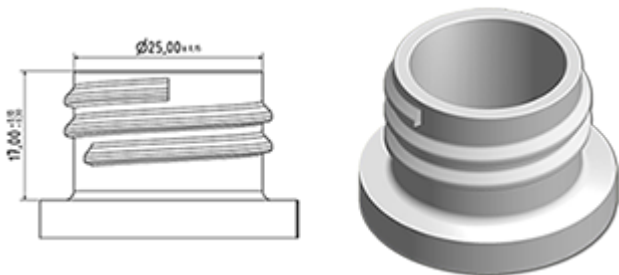

Le pulvérisateur à gâchette VELLA est un modèle robuste polyvalent débitant 1,3 ml par pression. VELLA a été conçu pour le confort d'emploi, avec une forme arrondie et ergonomique et une gâchette large. La gâchette a une surface rugueuse facilitant l'utilisation avec des mains mouillées ou avec des gants. Par sa construction robuste, VELLA convient pour de nombreuses applications: vaporisation de produits industriels et de grandes consommations, la pulvérisation générale dans la maison et le jardin et dans le nettoyage professionnel. Il est complètement étanche et peut être monté directement sur des flacons remplis de produit. La buse est réglable du fin brouillard au jet direct. Le tube plongeur a un filtre au bout. Une buse mousse est également disponible.

Données générales

- Référence pour commande : VELLA BH265RORO
- Débit par pression sur la gâchette : 1.3 ml
- Poids : 37.00 gr
- Couleur :
- Longueur de tube : 265 mm

Goulot : 28/410

Emballage standard :

- 400 pièces par carton
- Dimensions : 57 x 39 x 55 cm
- Poids brut : 16.05 Kg

Vue éclatée

Pos	Description	Matière
1	corps	PP
2	Ressort	acier inox 304
3	Piston	PP
4	Gachette	PP
4	Gachette	PP
5	O-ring	NBR
6	Valve	POM
7	Buse	PP
8	Bague	PP
9	Bille	acier inox 304
10	connection	PP
11	Joint	PP/EPE
12	Tube	PE
13	Filtre	PP
14	corps	PP