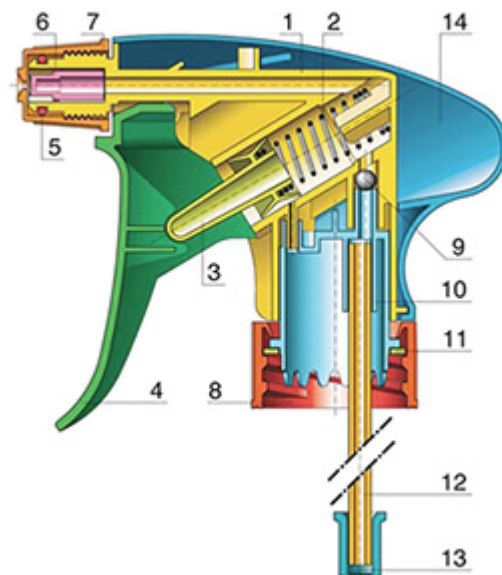

Le pulvérisateur à gâchette VELLA est un modèle robuste polyvalent débitant 1,3 ml par pression. VELLA a été conçu pour le confort d'emploi, avec une forme arrondie et ergonomique et une gâchette large. La gâchette a une surface rugueuse facilitant l'utilisation avec des mains mouillées ou avec des gants. Par sa construction robuste, VELLA convient pour de nombreuses applications: vaporisation de produits industriels et de grandes consommations, la pulvérisation générale dans la maison et le jardin et dans le nettoyage professionnel. Il est complètement étanche et peut être monté directement sur des flacons remplis de produit. La buse est réglable du fin brouillard au jet direct. Le tube plongeur a un filtre au bout. Une buse mousse est également disponible.

Données générales

- Référence pour commande : VELLA BH265RORO
- Débit par pression sur la gâchette : 1.3 ml
- Poids : 37.00 gr
- Couleur :
- Longueur de tube : 265 mm

Goulot : 28/410

Emballage standard :

- 400 pièces par carton
- Dimensions : 57 x 39 x 55 cm
- Poids brut : 16.05 Kg

Vue éclatée

Pos	Description	Matière
1	corps	PP
2	Ressort	acier inox 304
3	Piston	PP
4	Gachette	PP
4	Gachette	PP
5	O-ring	NBR
6	Valve	POM
7	Buse	PP
8	Bague	PP
9	Bille	acier inox 304
10	connection	PP
11	Joint	PP/EPE
12	Tube	PE
13	Filtre	PP
14	corps	PP

Photo