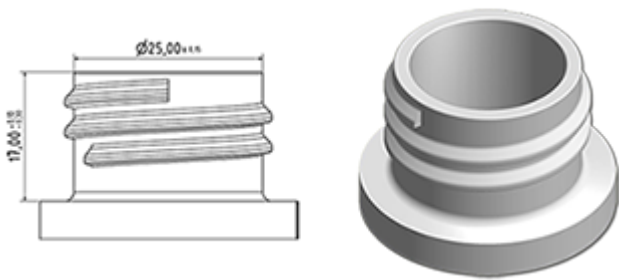

Der Vella ist eine robuste Allzweck-Sprühpistole mit einer Ausbringungsrate von 1.3 ml pro Hub. Der Vella hat eine sehr bequeme Handhabung mit einer abgerundeten, ergonomischen Körperform und einem breiten Heben. Die raue Oberfläche des Hebels hilft bei Benutzung mit nassen Händen oder mit Handschuhen.

Der Vella eignet sich für viele Anwendungen wie : hochwertige Grossverbraucherprodukte, professionelle Produkte, professionelle Reinigung sowie Garten- und Haushalt-Anwendungen. Sie ist transportgesichert und daher geeignet für gefüllte Flaschen. Die Düse ist verstellbar, von Strahl bis zu feinem Nebel. Der Steigrohr hat einen Filter am Ende.

Eine Schaumdüse ist auch erhältlich.

Allgemeine Informationen

- Bestellnummer : VELLA BH265BEBE
- Sprühkapazität : 1.3 ml
- Gewicht : 35.00 gr
- Farbe :
- Länge des Rohres : 265 mm

Hals : 28/410

Standard Verpackung :

- 400 St. pro Kiste
- Abmessungen : 57 x 39 x 55 cm
- Bruttogewicht : 15.25 Kg

Foto

Explosionszeichnung

Pos	Beschreibung	Rohstoffe
1	Körper	PP
2	Feder	Edelstahl 304
3	Piston	PP
4	Abzug	PP
4	Abzug	PP
5	O-ring	NBR
6	Ventil	POM
7	Düse	PP
8	Ring	PP
9	Kugelventil	Edelstahl 304
10	Verbindung	PP
11	Dichtung	PP/EPE
12	Rohr	PE
13	Filter	PP
14	Körper	PP