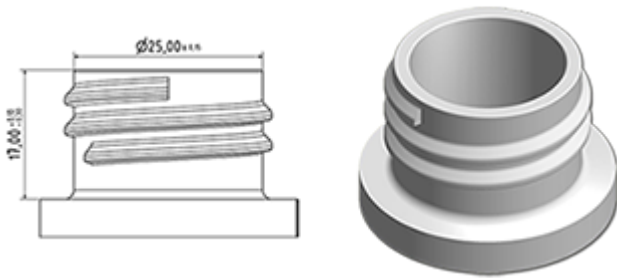

Der Vella ist eine robuste Allzweck-Sprühpistole mit einer Ausbringungsrate von 1.3 ml pro Hub. Der Vella hat eine sehr bequeme Handhabung mit einer abgerundeten, ergonomischen Körperform und einem breiten Heben. Die raue Oberfläche des Hebels hilft bei Benutzung mit nassen Händen oder mit Handschuhen.

Der Vella eignet sich für viele Anwendungen wie : hochwertige Grossverbraucherprodukte, professionelle Produkte, professionelle Reinigung sowie Garten- und Haushalt-Anwendungen. Sie ist transportgesichert und daher geeignet für gefüllte Flaschen. Die Düse ist verstellbar, von Strahl bis zu feinem Nebel. Der Steigrohr hat einen Filter am Ende.

Eine Schaumdüse ist auch erhältlich.

Allgemeine Informationen

- Bestellnummer : VELLA BH265BEBE
- Sprühkapazität : 1.3 ml
- Gewicht : 35.00 gr
- Farbe :
- Länge des Rohres : 265 mm

Hals : 28/410

Standard Verpackung :

- 400 St. pro Kiste
- Abmessungen : 57 x 39 x 55 cm
- Bruttogewicht : 15.25 Kg

Foto

Explosionszeichnung

Pos	Beschreibung	Rohstoffe
1	Körper	PP
2	Feder	Edelstahl 304
3	Piston	PP
4	Abzug	PP
4	Abzug	PP
5	O-ring	NBR
6	Ventil	POM
7	Düse	PP
8	Ring	PP
9	Kugelventil	Edelstahl 304
10	Verbindung	PP
11	Dichtung	PP/EPE
12	Rohr	PE
13	Filter	PP
14	Körper	PP