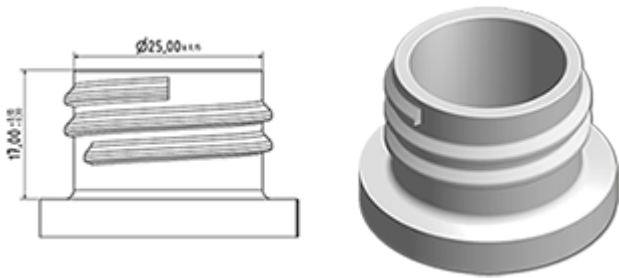

Der Vella ist eine robuste Allzweck-Sprühpistole mit einer Ausbringungsrate von 1.3 ml pro Hub. Der Vella hat eine sehr bequeme Handhabung mit einer abgerundeten, ergonomischen Körperform und einem breiten Heben. Die raue Oberfläche des Hebels hilft bei Benutzung mit nassen Händen oder mit Handschuhen.

Der Vella eignet sich für viele Anwendungen wie : hochwertige Grossverbraucherprodukte, professionelle Produkte, professionelle Reinigung sowie Garten- und Haushalt-Anwendungen. Sie ist transportgesichert und daher geeignet für gefüllte Flaschen. Die Düse ist verstellbar, von Strahl bis zu feinem Nebel. Der Steigrohr hat einen Filter am Ende.

Eine Schaumdüse ist auch erhältlich.

Allgemeine Informationen

- Bestellnummer : VELLA BH265BEBE
- Sprühkapazität : 1.3 ml
- Gewicht : 35.00 gr
- Farbe :
- Länge des Rohres : 265 mm

Hals : 28/410