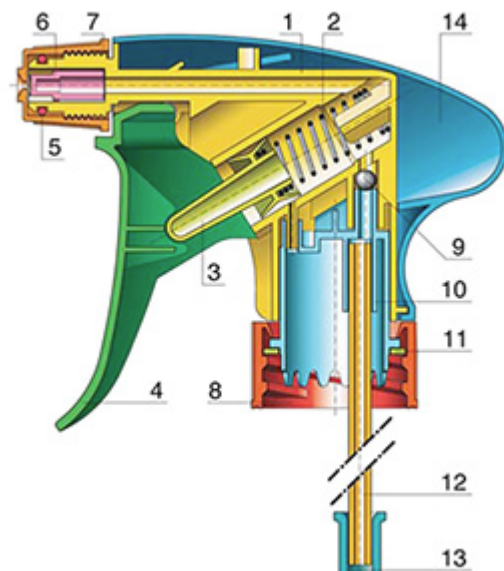

## Hals : 28/410

## Foto

## Explosionszeichnung

| Pos | Beschreibung | Rohstoffe     |
|-----|--------------|---------------|
| 1   | Körper       | PP            |
| 2   | Feder        | Edelstahl 304 |
| 3   | Piston       | PP            |
| 4   | Abzug        | PP            |
| 4   | Abzug        | PP            |
| 5   | O-ring       | NBR           |
| 6   | Ventil       | POM           |
| 7   | Düse         | PP            |
| 8   | Ring         | PP            |
| 9   | Kugelventil  | Edelstahl 304 |
| 10  | Verbindung   | PP            |
| 11  | Dichtung     | PP/EPE        |
| 12  | Rohr         | PE            |
| 13  | Filter       | PP            |
| 14  | Körper       | PP            |