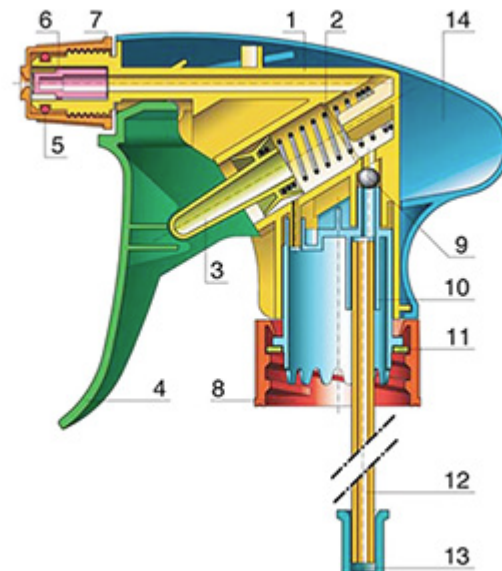

Le pulvérisateur à gâchette VELLA est un modèle robuste polyvalent débitant 1,3 ml par pression. VELLA a été conçu pour le confort d'emploi, avec une forme arrondie et ergonomique et une gâchette large. La gâchette a une surface rugueuse facilitant l'utilisation avec des mains mouillées ou avec des gants. Par sa construction robuste, VELLA convient pour de nombreuses applications: vaporisation de produits industriels et de grandes consommations, la pulvérisation générale dans la maison et le jardin et dans le nettoyage professionnel. Il est complètement étanche et peut être monté directement sur des flacons remplis de produit. La buse est réglable du fin brouillard au jet direct. Le tube plongeur a un filtre au bout. Une buse mousse est également disponible.

Données générales

- Référence pour commande : VELLA BH265BEBE
- Débit par pression sur la gâchette : 1.3 ml
- Poids : 35.00 gr
- Couleur :
- Longueur de tube : 265 mm

Goulot : 28/410

Emballage standard :

- 400 pièces par carton
- Dimensions : 57 x 39 x 55 cm
- Poids brut : 15.25 Kg

Vue éclatée

Pos	Description	Matière
1	corps	PP
2	Ressort	acier inox 304
3	Piston	PP
4	Gachette	PP
4	Gachette	PP
5	O-ring	NBR
6	Valve	POM
7	Buse	PP
8	Bague	PP
9	Bille	acier inox 304
10	connection	PP
11	Joint	PP/EPE
12	Tube	PE
13	Filtre	PP
14	corps	PP

Photo