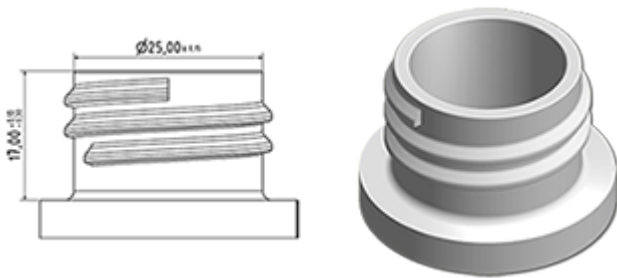

Le pulvérisateur à gâchette VELLA est un modèle robuste polyvalent débitant 1,3 ml par pression. VELLA a été conçu pour le confort d'emploi, avec une forme arrondie et ergonomique et une gâchette large. La gâchette a une surface rugueuse facilitant l'utilisation avec des mains mouillées ou avec des gants. Par sa construction robuste, VELLA convient pour de nombreuses applications: vaporisation de produits industriels et de grandes consommations, la pulvérisation générale dans la maison et le jardin et dans le nettoyage professionnel. Il est complètement étanche et peut être monté directement sur des flacons remplis de produit. La buse est réglable du fin brouillard au jet direct. Le tube plongeur a un filtre au bout. Une buse mousse est également disponible.

### Données générales

- Référence pour commande : VELLA BH265BEBE
- Débit par pression sur la gâchette : 1.3 ml
- Poids : 35.00 gr
- Couleur :
- Longueur de tube : 265 mm

### Goulot : 28/410