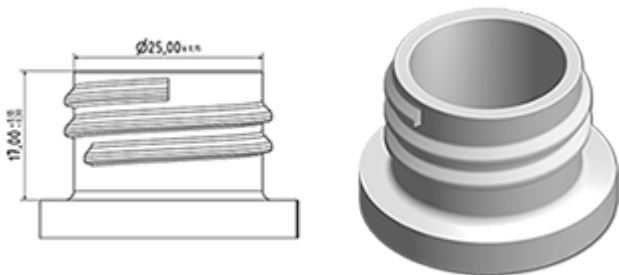

Le pulvérisateur à gâchette VELLA est un modèle robuste polyvalent débitant 1,3 ml par pression. VELLA a été conçu pour le confort d'emploi, avec une forme arrondie et ergonomique et une gâchette large. La gâchette a une surface rugueuse facilitant l'utilisation avec des mains mouillées ou avec des gants. Par sa construction robuste, VELLA convient pour de nombreuses applications: vaporisation de produits industriels et de grandes consommations, la pulvérisation générale dans la maison et le jardin et dans le nettoyage professionnel. Il est complètement étanche et peut être monté directement sur des flacons remplis de produit. La buse est réglable du fin brouillard au jet direct. Le tube plongeur a un filtre au bout. Une buse mousse est également disponible.

Données générales

- Référence pour commande : VELLA BH265BEBE
- Débit par pression sur la gâchette : 1.3 ml
- Poids : 35.00 gr
- Couleur :
- Longueur de tube : 265 mm

Goulot : 28/410

Emballage standard :

- 400 pièces par carton
- Dimensions : 57 x 39 x 55 cm
- Poids brut : 15.25 Kg

Vue éclatée

Pos	Description	Matière
1	corps	PP
2	Ressort	acier inox 304
3	Piston	PP
4	Gachette	PP
4	Gachette	PP
5	O-ring	NBR
6	Valve	POM
7	Buse	PP
8	Bague	PP
9	Bille	acier inox 304
10	connection	PP
11	Joint	PP/EPE
12	Tube	PE
13	Filtre	PP
14	corps	PP