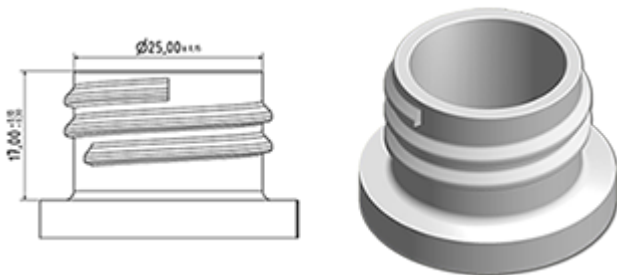

Le pulvérisateur à gâchette VELLA est un modèle robuste polyvalent débitant 1,3 ml par pression. VELLA a été conçu pour le confort d'emploi, avec une forme arrondie et ergonomique et une gâchette large. La gâchette a une surface rugueuse facilitant l'utilisation avec des mains mouillées ou avec des gants. Par sa construction robuste, VELLA convient pour de nombreuses applications: vaporisation de produits industriels et de grandes consommations, la pulvérisation générale dans la maison et le jardin et dans le nettoyage professionnel. Il est complètement étanche et peut être monté directement sur des flacons remplis de produit. La buse est réglable du fin brouillard au jet direct. Le tube plongeur a un filtre au bout. Une buse mousse est également disponible.

### Données générales

- Référence pour commande : VELLA BH265BEBE
- Débit par pression sur la gâchette : 1.3 ml
- Poids : 35.00 gr
- Couleur :
- Longueur de tube : 265 mm

### Goulot : 28/410