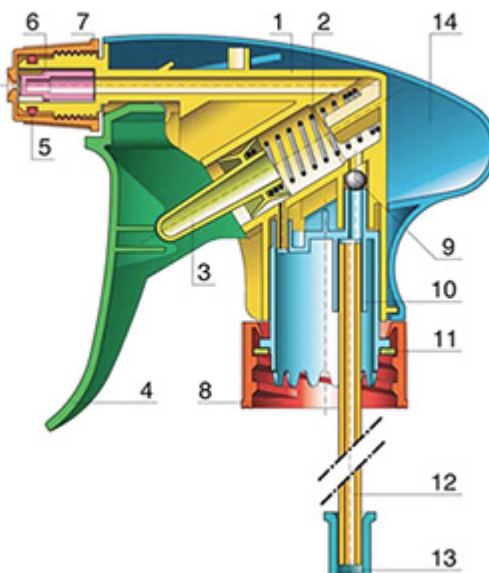

Le pulvérisateur à gâchette VELLA est un modèle robuste polyvalent débitant 1,3 ml par pression. VELLA a été conçu pour le confort d'emploi, avec une forme arrondie et ergonomique et une gâchette large. La gâchette a une surface rugueuse facilitant l'utilisation avec des mains mouillées ou avec des gants. Par sa construction robuste, VELLA convient pour de nombreuses applications: vaporisation de produits industriels et de grandes consommations, la pulvérisation générale dans la maison et le jardin et dans le nettoyage professionnel. Il est complètement étanche et peut être monté directement sur des flacons remplis de produit. La buse est réglable du fin brouillard au jet direct. Le tube plongeur a un filtre au bout. Une buse mousse est également disponible.

### Données générales

- Référence pour commande : VELLA BH265BEBE
- Débit par pression sur la gâchette : 1.3 ml
- Poids : 35.00 gr
- Couleur :
- Longueur de tube : 265 mm

### Goulot : 28/410

### Vue éclatée

Pos	Description	Matière
1	corps	PP
2	Ressort	acier inox 304
3	Piston	PP
4	Gachette	PP
4	Gachette	PP
5	O-ring	NBR
6	Valve	POM
7	Buse	PP
8	Bague	PP
9	Bille	acier inox 304
10	connection	PP
11	Joint	PP/EPE
12	Tube	PE
13	Filtre	PP
14	corps	PP