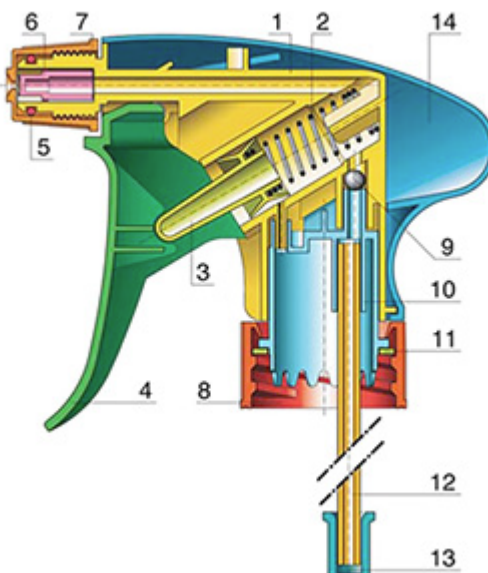

Le pulvérisateur à gâchette VELLA est un modèle robuste polyvalent débitant 1,3 ml par pression. VELLA a été conçu pour le confort d'emploi, avec une forme arrondie et ergonomique et une gâchette large. La gâchette a une surface rugueuse facilitant l'utilisation avec des mains mouillées ou avec des gants. Par sa construction robuste, VELLA convient pour de nombreuses applications: vaporisation de produits industriels et de grandes consommations, la pulvérisation générale dans la maison et le jardin et dans le nettoyage professionnel. Il est complètement étanche et peut être monté directement sur des flacons remplis de produit. La buse est réglable du fin brouillard au jet direct. Le tube plongeur a un filtre au bout. Une buse mousse est également disponible.

Données générales

- Référence pour commande : VELLA BH265BEBE
- Débit par pression sur la gâchette : 1.3 ml
- Poids : 35.00 gr
- Couleur :
- Longueur de tube : 265 mm

Goulot : 28/410

Emballage standard :

- 400 pièces par carton
- Dimensions : 57 x 39 x 55 cm
- Poids brut : 15.25 Kg

Vue éclatée

Pos	Description	Matière
1	corps	PP
2	Ressort	acier inox 304
3	Piston	PP
4	Gachette	PP
4	Gachette	PP
5	O-ring	NBR
6	Valve	POM
7	Buse	PP
8	Bague	PP
9	Bille	acier inox 304
10	connection	PP
11	Joint	PP/EPE
12	Tube	PE
13	Filtre	PP
14	corps	PP