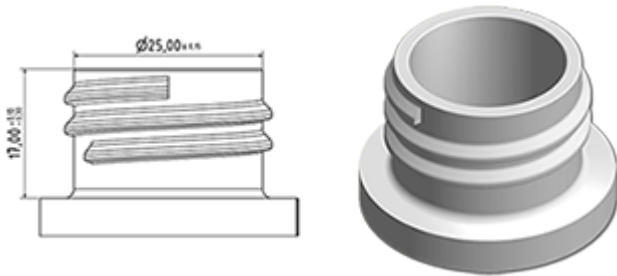

De Vella is een stevige verstuiver met een verstuivingscapaciteit van 1.3 ml per druk.
 De Vella is heel comfortabel te gebruiken met een afgeronde, ergonomische vorm en een breede trigger. De ruwe oppervlakte van de handvat is praktisch bij gebruik met natte handen of met handschoenen.
 De Vella heeft veel applicaties zoals : verstuiving van industriële en groot consumptie produkten, professionele produkten, professionele reiniging zoals tuin en thuisapplicaties. Deze verstuiver is dicht en kan voor afgevulde flessen gebruikt worden. De buis is van een fijne mist tot een direkte straal regelbaar. De stijgbuis heeft een filter aan het einde.
 Een schuimbuis is ook mogelijk.

Algemene informatie

- Bestelnummer : VELLA BH265BEBE
- Verstuiving capaciteit : 1.3 ml
- Gewicht : 35.00 gr
- Kleur :
- Lengte van de buis : 265 mm

Neck : 28/410

Standaard verpakking :

- 400 st. per doos
- Afmetingen : 57 x 39 x 55 cm
- Bruto gewicht : 15.25 Kg