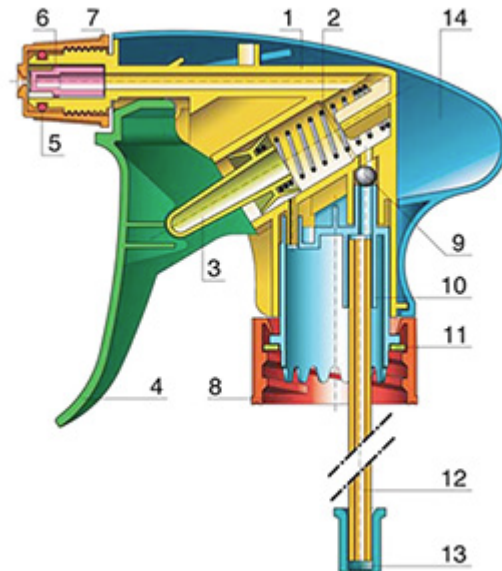

De Vella is een stevige verstuiver met een verstuivingscapaciteit van 1.3 ml per druk.
 De Vella is heel comfortabel te gebruiken met een afgeronde, ergonomische vorm en een breede trigger. De ruwe oppervlakte van de handvat is praktisch bij gebruik met natte handen of met handschoenen.
 De Vella heeft veel applicaties zoals : verstuiving van industriële en groot consumptie produkten, professionele produkten, professionele reiniging zoals tuin en thuisapplicaties. Deze verstuiver is dicht en kan voor afgevulde flessen gebruikt worden. De buis is van een fijne mist tot een direkte straal regelbaar. De stijgbuis heeft een filter aan het einde.
 Een schuimbuis is ook mogelijk.

Algemene informatie

- Bestelnummer : VELLA BH265BEBE
- Verstuiving capaciteit : 1.3 ml
- Gewicht : 35.00 gr
- Kleur :
- Lengte van de buis : 265 mm

Neck : 28/410

Standaard verpakking :

- 400 st. per doos
- Afmetingen : 57 x 39 x 55 cm
- Bruto gewicht : 15.25 Kg

Foto

Exploded View

Pos	Beschrijving	Materiaal
1	Lichaam	PP
2	Veer	Roestvrij 304
3	Zuiger	PP
4	Trekker	PP
4	Trekker	PP
5	O-ring	NBR
6	Klep	POM
7	Buis	PP
8	Ring	PP
9	Kogeltje	Roestvrij 304
10	Connectie	PP
11	Dichting	PP/EPE
12	Stijgbuis	PE
13	Filter	PP
14	Lichaam	PP