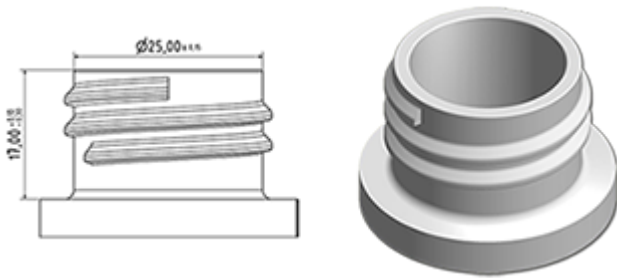

Der Vella ist eine robuste Allzweck-Sprühpistole mit einer Ausbringungsrate von 1.3 ml pro Hub. Der Vella hat eine sehr bequeme Handhabung mit einer abgerundeten, ergonomischen Körperform und einem breiten Heben. Die raue Oberfläche des Hebels hilft bei Benutzung mit nassen Händen oder mit Handschuhen.

Der Vella eignet sich für viele Anwendungen wie : hochwertige Grossverbraucherprodukte, professionelle Produkte, professionelle Reinigung sowie Garten- und Haushalt-Anwendungen. Sie ist transportgesichert und daher geeignet für gefüllte Flaschen. Die Düse ist verstellbar, von Strahl bis zu feinem Nebel. Der Steigrohr hat einen Filter am Ende.

Eine Schaumdüse ist auch erhältlich.

Allgemeine Informationen

- Bestellnummer : VELLA BH265LBL
- Sprühkapazität : 1.3 ml
- Gewicht : 35.00 gr
- Farbe :
- Länge des Rohres : 265 mm

Hals : 28/410

Standard Verpackung :

- 400 St. pro Kiste
- Abmessungen : 57 x 39 x 55 cm
- Bruttogewicht : 15.25 Kg

Foto

Explosionszeichnung

Pos	Beschreibung	Rohstoffe
1	Körper	PP
2	Feder	Edelstahl 304
3	Piston	PP
4	Abzug	PP
4	Abzug	PP
5	O-ring	NBR
6	Ventil	POM
7	Düse	PP
8	Ring	PP
9	Kugelventil	Edelstahl 304
10	Verbindung	PP
11	Dichtung	PP/EPE
12	Rohr	PE
13	Filter	PP
14	Körper	PP