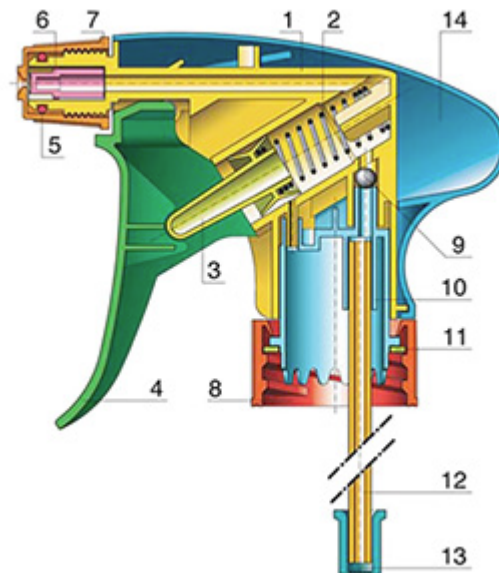

De Vella is een stevige verstuiver met een verstuivingscapaciteit van 1.3 ml per druk.
 De Vella is heel comfortabel te gebruiken met een afgeronde, ergonomische vorm en een breede trigger. De ruwe oppervlakte van de handvat is praktisch bij gebruik met natte handen of met handschoenen.
 De Vella heeft veel applicaties zoals : verstuiving van industriële en groot consumptie produkten, professionele produkten, professionele reiniging zoals tuin en thuisapplicaties. Deze verstuiver is dicht en kan voor afgevulde flessen gebruikt worden. De buis is van een fijne mist tot een direkte straal regelbaar. De stijgbuis heeft een filter aan het einde.
 Een schuimbuis is ook mogelijk.

Algemene informatie

- Bestelnummer : VELLA BH265LBL
- Verstuiving capaciteit : 1.3 ml
- Gewicht : 35.00 gr
- Kleur :
- Lengte van de buis : 265 mm

Neck : 28/410

Standaard verpakking :

- 400 st. per doos
- Afmetingen : 57 x 39 x 55 cm
- Bruto gewicht : 15.25 Kg

Foto

Exploded View

Pos	Beschrijving	Materiaal
1	Lichaam	PP
2	Veer	Roestvrij 304
3	Zuiger	PP
4	Trekker	PP
4	Trekker	PP
5	O-ring	NBR
6	Klep	POM
7	Buis	PP
8	Ring	PP
9	Kogeltje	Roestvrij 304
10	Connectie	PP
11	Dichting	PP/EPE
12	Stijgbuis	PE
13	Filter	PP
14	Lichaam	PP