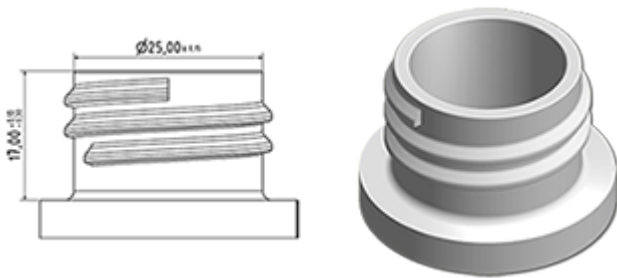

De Vella is een stevige verstuiver met een verstuivingscapaciteit van 1.3 ml per druk.
 De Vella is heel comfortabel te gebruiken met een afgeronde, ergonomische vorm en een breede trigger. De ruwe oppervlakte van de handvat is praktisch bij gebruik met natte handen of met handschoenen.
 De Vella heeft veel applicaties zoals : verstuiving van industriële en groot consumptie produkten, professionele produkten, professionele reiniging zoals tuin en thuisapplicaties. Deze verstuiver is dicht en kan voor afgevulde flessen gebruikt worden. De buis is van een fijne mist tot een direkte straal regelbaar. De stijgbuis heeft een filter aan het einde.
 Een schuimbuis is ook mogelijk.

Algemene informatie

- Bestelnummer : VELLA BH265LBL
- Verstuiving capaciteit : 1.3 ml
- Gewicht : 35.00 gr
- Kleur :
- Lengte van de buis : 265 mm

Neck : 28/410

Standaard verpakking :

- 400 st. per doos
- Afmetingen : 57 x 39 x 55 cm
- Bruto gewicht : 15.25 Kg