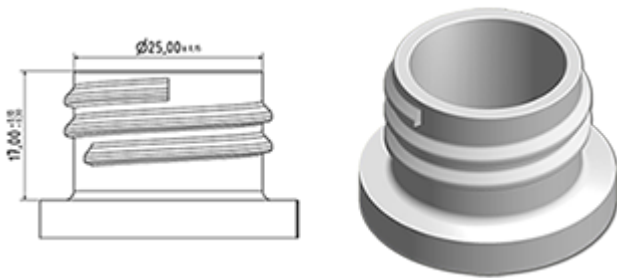

De Vella is een stevige verstuiver met een verstuivingscapaciteit van 1.3 ml per druk.

De Vella is heel comfortabel te gebruiken met een afgeronde, ergonomische vorm en een breede trigger. De ruwe oppervlakte van de handvat is praktisch bij gebruik met natte handen of met handschoenen.

De Vella heeft veel applicaties zoals : verstuiving van industriële en groot consumptie produkten, professionele produkten, professionele reiniging zoals tuin en thuisapplicaties. Deze verstuiver is dicht en kan voor afgevulde flessen gebruikt worden. De buis is van een fijne mist tot een direkte straal regelbaar. De stijgbuis heeft een filter aan het einde.

Een schuimbuis is ook mogelijk.

Algemene informatie

- Bestelnummer : VELLA BH265LBL
- Verstuiving capaciteit : 1.3 ml
- Gewicht : 35.00 gr
- Kleur :
- Lengte van de buis : 265 mm

Neck : 28/410