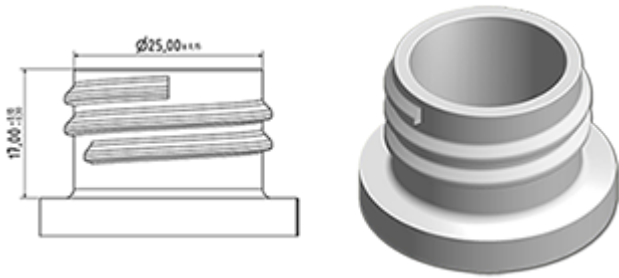

**Allgemeine Informationen**

- Bestellnummer : VELLA BH265BLBLMO
- Sprühkapazität : 1.3 ml
- Gewicht : 35.00 gr
- Farbe :
- Länge des Rohres : 265 mm

**Hals : 28/410**

**Standard Verpackung :**

- 400 St. pro Kiste
- Abmessungen : 57 x 39 x 55 cm
- Bruttogewicht : 15.25 Kg

**Foto**

**Explosionszeichnung**

| Pos | Beschreibung | Rohstoffe     |
|-----|--------------|---------------|
| 1   | Körper       | PP            |
| 2   | Feder        | Edelstahl 304 |
| 3   | Piston       | PP            |
| 4   | Abzug        | PP            |
| 5   | O-ring       | NBR           |
| 6   | Ventil       | POM           |
| 7   | Piston       | PP            |
| 8   | Ring         | PP            |
| 9   | Kugelventil  | Edelstahl 304 |
| 10  | Verbindung   | PP            |
| 11  | Dichtung     | PP/EPE        |
| 12  | Rohr         | PE            |
| 13  | Filter       | PP            |
| 14  | Körper       | PP            |