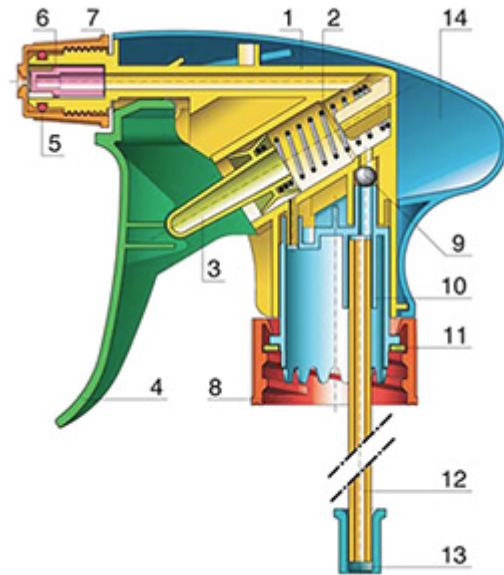

**Allgemeine Informationen**

- Bestellnummer : VELLA BH265BLBLMO
- Sprühkapazität : 1.3 ml
- Gewicht : 35.00 gr
- Farbe :
- Länge des Rohres : 265 mm

**Hals : 28/410**

**Standard Verpackung :**

- 400 St. pro Kiste
- Abmessungen : 57 x 39 x 55 cm
- Bruttogewicht : 15.25 Kg

**Foto**

**Explosionszeichnung**

| Pos | Beschreibung | Rohstoffe     |
|-----|--------------|---------------|
| 1   | Körper       | PP            |
| 2   | Feder        | Edelstahl 304 |
| 3   | Piston       | PP            |
| 4   | Abzug        | PP            |
| 5   | O-ring       | NBR           |
| 6   | Ventil       | POM           |
| 7   | Piston       | PP            |
| 8   | Ring         | PP            |
| 9   | Kugelventil  | Edelstahl 304 |
| 10  | Verbindung   | PP            |
| 11  | Dichtung     | PP/EPE        |
| 12  | Rohr         | PE            |
| 13  | Filter       | PP            |
| 14  | Körper       | PP            |