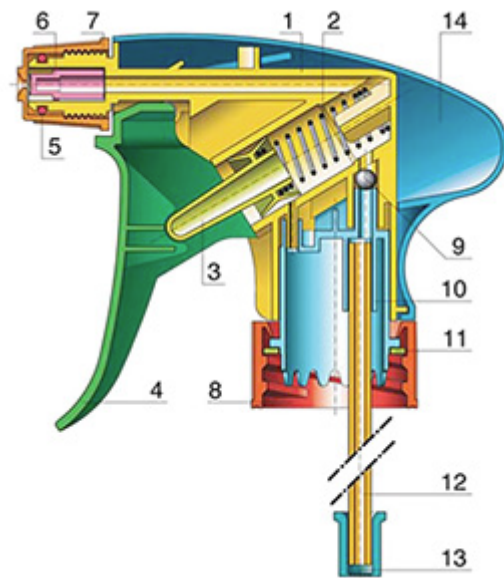

Allgemeine Informationen

- Bestellnummer : VELLA BH265BLBLMO
- Sprühkapazität : 1.3 ml
- Gewicht : 35.00 gr
- Farbe :
- Länge des Rohres : 265 mm

Hals : 28/410

Standard Verpackung :

- 400 St. pro Kiste
- Abmessungen : 57 x 39 x 55 cm
- Bruttogewicht : 15.25 Kg

Foto

Explosionszeichnung

Pos	Beschreibung	Rohstoffe
1	Körper	PP
2	Feder	Edelstahl 304
3	Piston	PP
4	Abzug	PP
5	O-ring	NBR
6	Ventil	POM
7	Piston	PP
8	Ring	PP
9	Kugelventil	Edelstahl 304
10	Verbindung	PP
11	Dichtung	PP/EPE
12	Rohr	PE
13	Filter	PP
14	Körper	PP