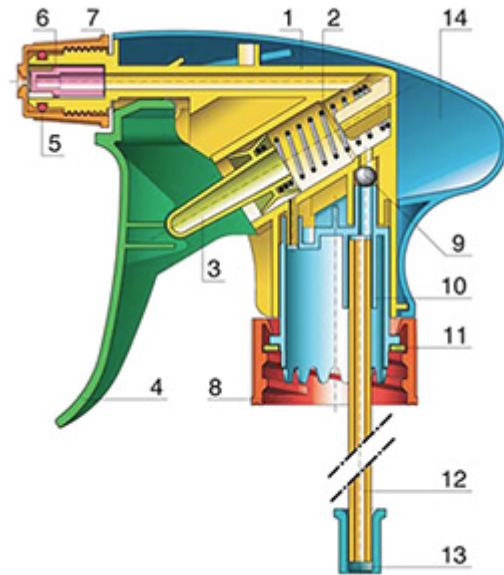

Données générales

- Référence pour commande : VELLA BH265BLBLMO
- Débit par pression sur la gâchette : 1.3 ml
- Poids : 35.00 gr
- Couleur :
- Longueur de tube : 265 mm

Goulot : 28/410

Emballage standard :

- 400 pièces par carton
- Dimensions : 57 x 39 x 55 cm
- Poids brut : 15.25 Kg

Photo

Vue éclatée

Pos	Description	Matière
1	corps	PP
2	Ressort	acier inox 304
3	Piston	PP
4	Gachette	PP
5	O-ring	NBR
6	Valve	POM
7	Piston	PP
8	Bague	PP
9	Bille	acier inox 304
10	connection	PP
11	Joint	PP/EPE
12	Tube	PE
13	Filtre	PP
14	corps	PP