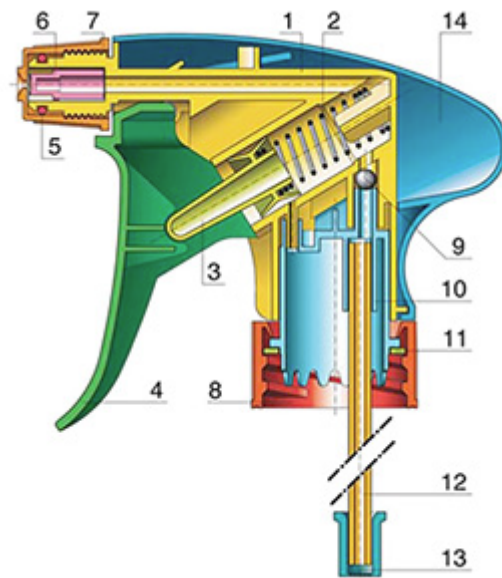

**Données générales**

- Référence pour commande : VELLA BH265BLBLMO
- Débit par pression sur la gâchette : 1.3 ml
- Poids : 35.00 gr
- Couleur :
- Longueur de tube : 265 mm

**Goulot : 28/410**

**Emballage standard :**

- 400 pièces par carton
- Dimensions : 57 x 39 x 55 cm
- Poids brut : 15.25 Kg

**Photo**

**Vue éclatée**

Pos	Description	Matière
1	corps	PP
2	Ressort	acier inox 304
3	Piston	PP
4	Gachette	PP
5	O-ring	NBR
6	Valve	POM
7	Piston	PP
8	Bague	PP
9	Bille	acier inox 304
10	connection	PP
11	Joint	PP/EPE
12	Tube	PE
13	Filtre	PP
14	corps	PP