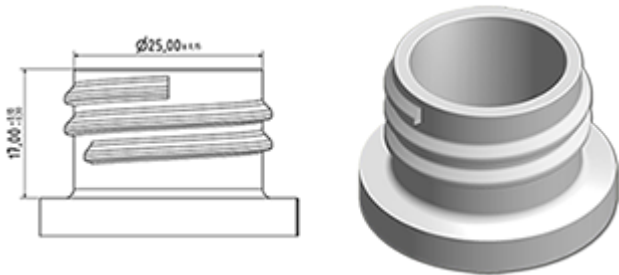

Données générales

- Référence pour commande : VELLA BH265BLBLMO
- Débit par pression sur la gâchette : 1.3 ml
- Poids : 35.00 gr
- Couleur :
- Longueur de tube : 265 mm

Goulot : 28/410

Emballage standard :

- 400 pièces par carton
- Dimensions : 57 x 39 x 55 cm
- Poids brut : 15.25 Kg

Photo

Vue éclatée

Pos	Description	Matière
1	corps	PP
2	Ressort	acier inox 304
3	Piston	PP
4	Gachette	PP
5	O-ring	NBR
6	Valve	POM
7	Piston	PP
8	Bague	PP
9	Bille	acier inox 304
10	connection	PP
11	Joint	PP/EPE
12	Tube	PE
13	Filtre	PP
14	corps	PP