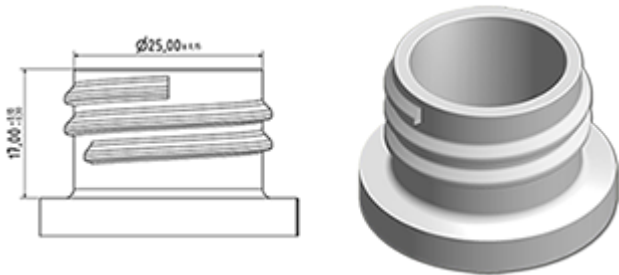

**Données générales**

- Référence pour commande : VELLA BH265BLBLMO
- Débit par pression sur la gâchette : 1.3 ml
- Poids : 35.00 gr
- Couleur :
- Longueur de tube : 265 mm

**Goulot : 28/410**

**Emballage standard :**

- 400 pièces par carton
- Dimensions : 57 x 39 x 55 cm
- Poids brut : 15.25 Kg

**Photo**

**Vue éclatée**

Pos	Description	Matière
1	corps	PP
2	Ressort	acier inox 304
3	Piston	PP
4	Gachette	PP
5	O-ring	NBR
6	Valve	POM
7	Piston	PP
8	Bague	PP
9	Bille	acier inox 304
10	connection	PP
11	Joint	PP/EPE
12	Tube	PE
13	Filtre	PP
14	corps	PP