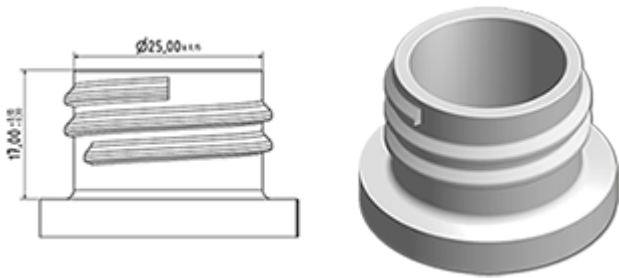

Der Vella ist eine robuste Allzweck-Sprühpistole mit einer Ausbringungsrate von 1.3 ml pro Hub. Der Vella hat eine sehr bequeme Handhabung mit einer abgerundeten, ergonomischen Körperform und einem breiten Heben. Die raue Oberfläche des Hebels hilft bei Benutzung mit nassen Händen oder mit Handschuhen.

Der Vella eignet sich für viele Anwendungen wie : hochwertige Grossverbraucherprodukte, professionelle Produkte, professionelle Reinigung sowie Garten- und Haushalt-Anwendungen. Sie ist transportgesichert und daher geeignet für gefüllte Flaschen. Die Düse ist verstellbar, von Strahl bis zu feinem Nebel. Der Steigrohr hat einen Filter am Ende.

Eine Schaumdüse ist auch erhältlich.

Allgemeine Informationen

- Bestellnummer : VELLA BH265JAUN
- Sprühkapazität : 1.3 ml
- Gewicht : 35.00 gr
- Farbe :
- Länge des Rohres : 265 mm

Hals : 28/410

Standard Verpackung :

- 400 St. pro Kiste
- Abmessungen : 57 x 39 x 55 cm
- Bruttogewicht : 15.25 Kg

Foto

Explosionszeichnung

| Pos | Beschreibung | Rohstoffe |
|-----|--------------|---------------|
| 1 | Körper | PP |
| 2 | Feder | Edelstahl 304 |
| 3 | Piston | PP |
| 4 | Abzug | PP |
| 4 | Abzug | PP |
| 5 | O-ring | NBR |
| 6 | Ventil | POM |
| 7 | Düse | PP |
| 8 | Ring | PP |
| 9 | Kugelventil | Edelstahl 304 |
| 10 | Verbindung | PP |
| 11 | Dichtung | PP/EPE |
| 12 | Rohr | PE |
| 13 | Filter | PP |
| 14 | Körper | PP |