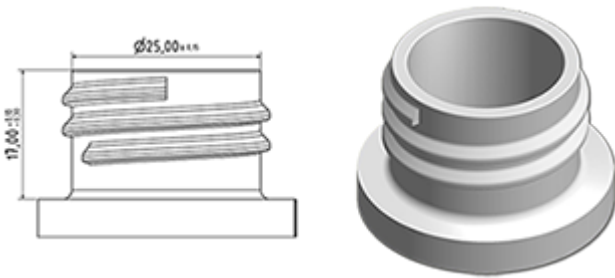

Der Vella ist eine robuste Allzweck-Sprühpistole mit einer Ausbringungsrate von 1.3 ml pro Hub. Der Vella hat eine sehr bequeme Handhabung mit einer abgerundeten, ergonomischen Körperform und einem breiten Heben. Die raue Oberfläche des Hebels hilft bei Benutzung mit nassen Händen oder mit Handschuhen.

Der Vella eignet sich für viele Anwendungen wie : hochwertige Grossverbraucherprodukte, professionelle Produkte, professionelle Reinigung sowie Garten- und Haushalt-Anwendungen. Sie ist transportgesichert und daher geeignet für gefüllte Flaschen. Die Düse ist verstellbar, von Strahl bis zu feinem Nebel. Der Steigrohr hat einen Filter am Ende.

Eine Schaumdüse ist auch erhältlich.

Allgemeine Informationen

- Bestellnummer : VELLA BH265JAUN
- Sprühkapazität : 1.3 ml
- Gewicht : 35.00 gr
- Farbe :
- Länge des Rohres : 265 mm

Hals : 28/410