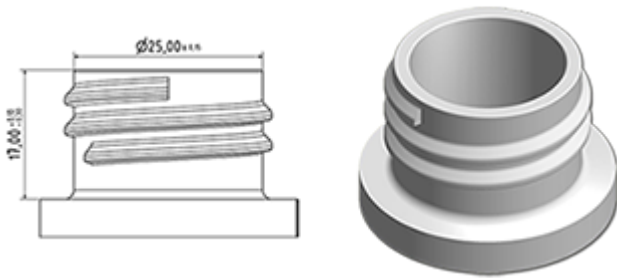

Der Vella ist eine robuste Allzweck-Sprühpistole mit einer Ausbringungsrate von 1.3 ml pro Hub. Der Vella hat eine sehr bequeme Handhabung mit einer abgerundeten, ergonomischen Körperform und einem breiten Heben. Die raue Oberfläche des Hebels hilft bei Benutzung mit nassen Händen oder mit Handschuhen.

Der Vella eignet sich für viele Anwendungen wie : hochwertige Grossverbraucherprodukte, professionelle Produkte, professionelle Reinigung sowie Garten- und Haushalt-Anwendungen. Sie ist transportgesichert und daher geeignet für gefüllte Flaschen. Die Düse ist verstellbar, von Strahl bis zu feinem Nebel. Der Steigrohr hat einen Filter am Ende.

Eine Schaumdüse ist auch erhältlich.

Allgemeine Informationen

- Bestellnummer : VELLA BH265RORO
- Sprühkapazität : 1.3 ml
- Gewicht : 37.00 gr
- Farbe :
- Länge des Rohres : 265 mm

Hals : 28/410

Standard Verpackung :

- 400 St. pro Kiste
- Abmessungen : 57 x 39 x 55 cm
- Bruttogewicht : 16.05 Kg

Foto

Explosionszeichnung

Pos	Beschreibung	Rohstoffe
1	Körper	PP
2	Feder	Edelstahl 304
3	Piston	PP
4	Abzug	PP
4	Abzug	PP
5	O-ring	NBR
6	Ventil	POM
7	Düse	PP
8	Ring	PP
9	Kugelventil	Edelstahl 304
10	Verbindung	PP
11	Dichtung	PP/EPE
12	Rohr	PE
13	Filter	PP
14	Körper	PP