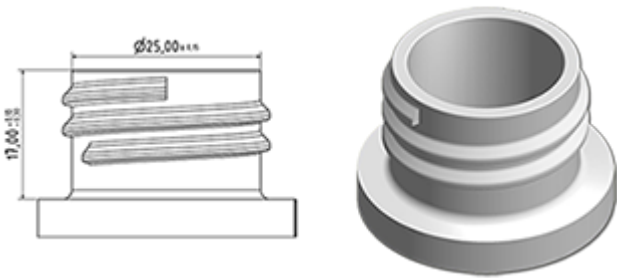

Der Vella ist eine robuste Allzweck-Sprühpistole mit einer Ausbringungsrate von 1.3 ml pro Hub. Der Vella hat eine sehr bequeme Handhabung mit einer abgerundeten, ergonomischen Körperform und einem breiten Heben. Die raue Oberfläche des Hebels hilft bei Benutzung mit nassen Händen oder mit Handschuhen.

Der Vella eignet sich für viele Anwendungen wie : hochwertige Grossverbraucherprodukte, professionelle Produkte, professionelle Reinigung sowie Garten- und Haushalt-Anwendungen. Sie ist transportgesichert und daher geeignet für gefüllte Flaschen. Die Düse ist verstellbar, von Strahl bis zu feinem Nebel. Der Steigrohr hat einen Filter am Ende.

Eine Schaumdüse ist auch erhältlich.

Allgemeine Informationen

- Bestellnummer : VELLA BH265RORO
- Sprühkapazität : 1.3 ml
- Gewicht : 37.00 gr
- Farbe :
- Länge des Rohres : 265 mm

Hals : 28/410

Standard Verpackung :

- 400 St. pro Kiste
- Abmessungen : 57 x 39 x 55 cm
- Bruttogewicht : 16.05 Kg

Foto

Explosionszeichnung

Pos	Beschreibung	Rohstoffe
1	Körper	PP
2	Feder	Edelstahl 304
3	Piston	PP
4	Abzug	PP
4	Abzug	PP
5	O-ring	NBR
6	Ventil	POM
7	Düse	PP
8	Ring	PP
9	Kugelventil	Edelstahl 304
10	Verbindung	PP
11	Dichtung	PP/EPE
12	Rohr	PE
13	Filter	PP
14	Körper	PP