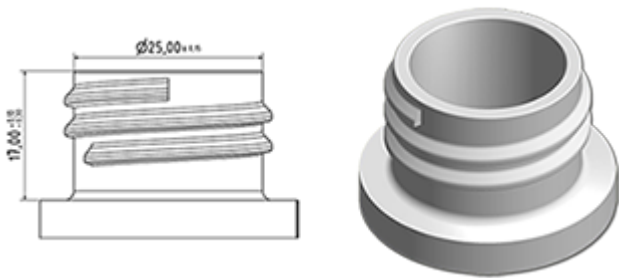

De Vella is een stevige verstuiver met een verstuivingscapaciteit van 1.3 ml per druk.
 De Vella is heel comfortabel te gebruiken met een afgeronde, ergonomische vorm en een breede trigger. De ruwe oppervlakte van de handvat is praktisch bij gebruik met natte handen of met handschoenen.
 De Vella heeft veel applicaties zoals : verstuiving van industriële en groot consumptie produkten, professionele produkten, professionele reiniging zoals tuin en thuisapplicaties. Deze verstuiver is dicht en kan voor afgevulde flessen gebruikt worden. De buis is van een fijne mist tot een directe straal regelbaar. De stijgbuis heeft een filter aan het einde.
 Een schuimbuis is ook mogelijk.

Algemene informatie

- **Bestelnummer : VELLA BH265RORO**
- Verstuiving capaciteit : 1.3 ml
- Gewicht : 37.00 gr
- Kleur :
- Lengte van de buis : 265 mm

Neck : 28/410

Standaard verpakking :

- 400 st. per doos
- Afmetingen : 57 x 39 x 55 cm
- Bruto gewicht : 16.05 Kg