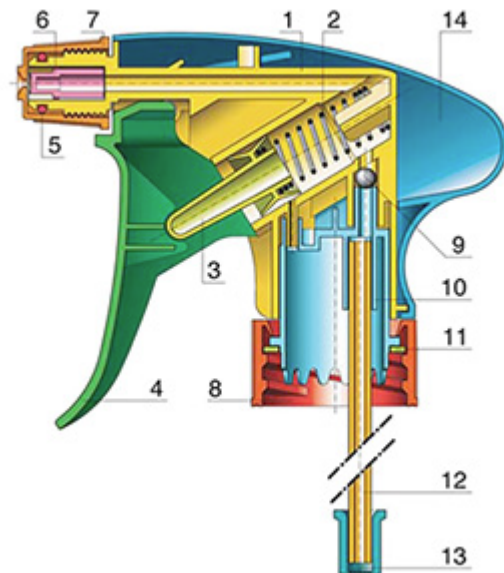

De Vella is een stevige verstuiver met een verstuivingscapaciteit van 1.3 ml per druk.
 De Vella is heel comfortabel te gebruiken met een afgeronde, ergonomische vorm en een breede trigger. De ruwe oppervlakte van de handvat is praktisch bij gebruik met natte handen of met handschoenen.
 De Vella heeft veel applicaties zoals : verstuiving van industriële en groot consumptie produkten, professionele produkten, professionele reiniging zoals tuin en thuisapplicaties. Deze verstuiver is dicht en kan voor afgevulde flessen gebruikt worden. De buis is van een fijne mist tot een directe straal regelbaar. De stijgbuis heeft een filter aan het einde.
 Een schuimbuis is ook mogelijk.

Algemene informatie

- **Bestelnummer : VELLA BH265RORO**
- Verstuiving capaciteit : 1.3 ml
- Gewicht : 37.00 gr
- Kleur :
- Lengte van de buis : 265 mm

Neck : 28/410

Standaard verpakking :

- 400 st. per doos
- Afmetingen : 57 x 39 x 55 cm
- Bruto gewicht : 16.05 Kg

Foto

Exploded View

Pos	Beschrijving	Materiaal
1	Lichaam	PP
2	Veer	Roestvrij 304
3	Zuiger	PP
4	Trekker	PP
4	Trekker	PP
5	O-ring	NBR
6	Klep	POM
7	Buis	PP
8	Ring	PP
9	Kogeltje	Roestvrij 304
10	Connectie	PP
11	Dichting	PP/EPE
12	Stijgbuis	PE
13	Filter	PP
14	Lichaam	PP