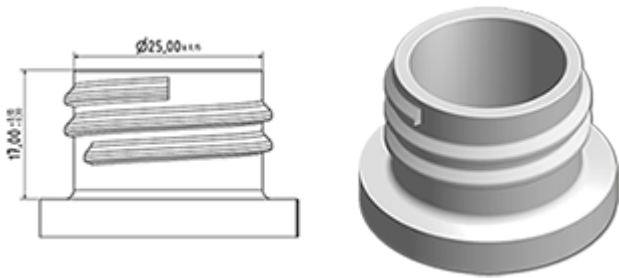

Der Vella ist eine robuste Allzweck-Sprühpistole mit einer Ausbringungsrate von 1.3 ml pro Hub. Der Vella hat eine sehr bequeme Handhabung mit einer abgerundeten, ergonomischen Körperform und einem breiten Heben. Die raue Oberfläche des Hebels hilft bei Benutzung mit nassen Händen oder mit Handschuhen.

Der Vella eignet sich für viele Anwendungen wie : hochwertige Grossverbraucherprodukte, professionelle Produkte, professionelle Reinigung sowie Garten- und Haushalt-Anwendungen. Sie ist transportgesichert und daher geeignet für gefüllte Flaschen. Die Düse ist verstellbar, von Strahl bis zu feinem Nebel. Der Steigrohr hat einen Filter am Ende.

Eine Schaumdüse ist auch erhältlich.

Allgemeine Informationen

- Bestellnummer : VELLA BH265VEVE
- Sprühkapazität : 1.3 ml
- Gewicht : 35.00 gr
- Farbe :
- Länge des Rohres : 265 mm

Hals : 28/410