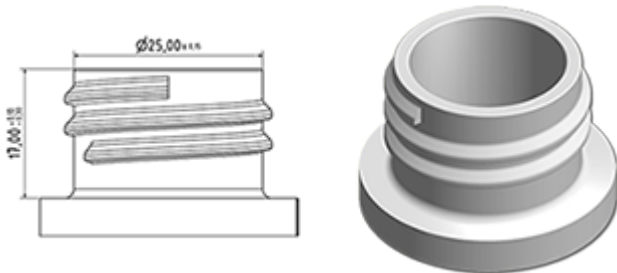

Le pulvérisateur à gâchette VELLA est un modèle robuste polyvalent débitant 1,3 ml par pression. VELLA a été conçu pour le confort d'emploi, avec une forme arrondie et ergonomique et une gâchette large. La gâchette a une surface rugueuse facilitant l'utilisation avec des mains mouillées ou avec des gants. Par sa construction robuste, VELLA convient pour de nombreuses applications: vaporisation de produits industriels et de grandes consommations, la pulvérisation générale dans la maison et le jardin et dans le nettoyage professionnel. Il est complètement étanche et peut être monté directement sur des flacons remplis de produit. La buse est réglable du fin brouillard au jet direct. Le tube plongeur a un filtre au bout. Une buse mousse est également disponible.

Données générales

- Référence pour commande : VELLA BH265VEVE
- Débit par pression sur la gâchette : 1.3 ml
- Poids : 35.00 gr
- Couleur :
- Longueur de tube : 265 mm

Goulot : 28/410

Emballage standard :

- 400 pièces par carton
- Dimensions : 57 x 39 x 55 cm
- Poids brut : 15.25 Kg

Photo

Vue éclatée

Pos	Description	Matière
1	corps	PP
2	Ressort	acier inox 304
3	Piston	PP
4	Gachette	PP
4	Gachette	PP
5	O-ring	NBR
6	Valve	POM
7	Buse	PP
8	Bague	PP
9	Bille	acier inox 304
10	connection	PP
11	Joint	PP/EPE
12	Tube	PE
13	Filtre	PP
14	corps	PP