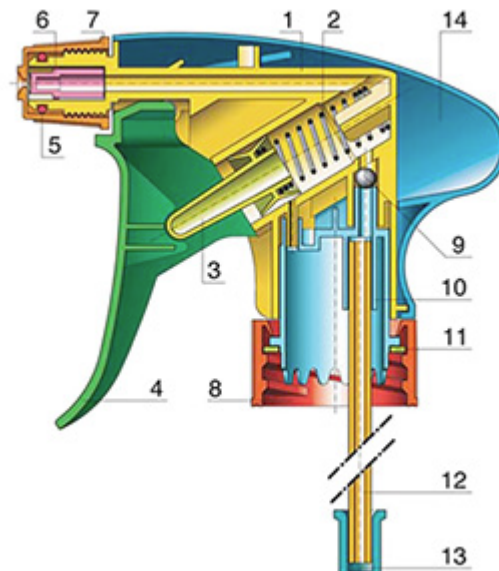

Le pulvérisateur à gâchette VELLA est un modèle robuste polyvalent débitant 1,3 ml par pression. VELLA a été conçu pour le confort d'emploi, avec une forme arrondie et ergonomique et une gâchette large. La gâchette a une surface rugueuse facilitant l'utilisation avec des mains mouillées ou avec des gants. Par sa construction robuste, VELLA convient pour de nombreuses applications: vaporisation de produits industriels et de grandes consommations, la pulvérisation générale dans la maison et le jardin et dans le nettoyage professionnel. Il est complètement étanche et peut être monté directement sur des flacons remplis de produit. La buse est réglable du fin brouillard au jet direct. Le tube plongeur a un filtre au bout. Une buse mousse est également disponible.

Données générales

- Référence pour commande : VELLA BH265VEVE
- Débit par pression sur la gâchette : 1.3 ml
- Poids : 35.00 gr
- Couleur :
- Longueur de tube : 265 mm

Goulot : 28/410

Emballage standard :

- 400 pièces par carton
- Dimensions : 57 x 39 x 55 cm
- Poids brut : 15.25 Kg

Photo

Vue éclatée

Pos	Description	Matière
1	corps	PP
2	Ressort	acier inox 304
3	Piston	PP
4	Gachette	PP
4	Gachette	PP
5	O-ring	NBR
6	Valve	POM
7	Buse	PP
8	Bague	PP
9	Bille	acier inox 304
10	connection	PP
11	Joint	PP/EPE
12	Tube	PE
13	Filtre	PP
14	corps	PP