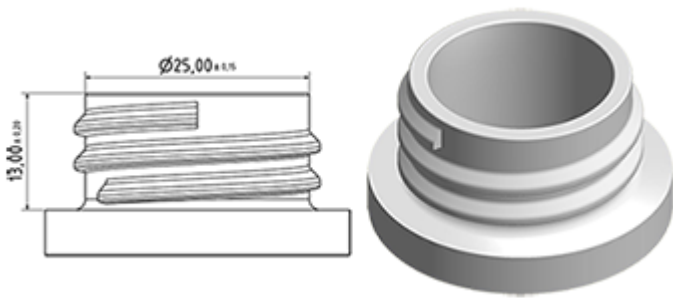

Der Vella ist eine robuste Allzweck-Sprühpistole mit einer Ausbringungsrate von 1.3 ml pro Hub. Der Vella hat eine sehr bequeme Handhabung mit einer abgerundeten, ergonomischen Körperform und einem breiten Heben. Die raue Oberfläche des Hebels hilft bei Benutzung mit nassen Händen oder mit Handschuhen.

Der Vella eignet sich für viele Anwendungen wie : hochwertige Grossverbraucherprodukte, professionelle Produkte, professionelle Reinigung sowie Garten- und Haushalt-Anwendungen. Sie ist transportgesichert und daher geeignet für gefüllte Flaschen. Die Düse ist verstellbar, von Strahl bis zu feinem Nebel. Der Steigrohr hat einen Filter am Ende.

Eine Schaumdüse ist auch erhältlich.

Allgemeine Informationen

- Bestellnummer : VELLA BS255BBEU
- Sprühkapazität : 1.3 ml
- Gewicht : 35.00 gr
- Farbe :
- Länge des Rohres : 255 mm

Hals : 28/400

Standard Verpackung :

- 400 St. pro Kiste
- Abmessungen : 57 x 39 x 55 cm
- Bruttogewicht : 15.25 Kg

Explosionszeichnung

Pos	Beschreibung	Rohstoffe
1	Körper	PP
2	Feder	Edelstahl 304
3	Piston	PP
4	Abzug	PP
5	O-ring	NBR
6	Ventil	POM
7	Düse	PP
8	Ring	PP
9	Kugelventil	Edelstahl 304
10	Verbindung	PP
11	Dichtung	PP/EPE
12	Rohr	PE
13	Filter	PP
14	Körper	PP