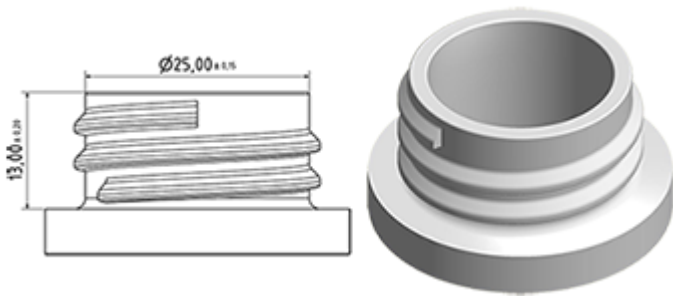

De Vella is een stevige verstuiver met een verstuivingscapaciteit van 1.3 ml per druk.
 De Vella is heel comfortabel te gebruiken met een afgeronde, ergonomische vorm en een breede trigger. De ruwe oppervlakte van de handvat is praktisch bij gebruik met natte handen of met handschoenen.
 De Vella heeft veel applicaties zoals : verstuiving van industriële en groot consumptie produkten, professionele produkten, professionele reiniging zoals tuin en thuisapplicaties. Deze verstuiver is dicht en kan voor afgevulde flessen gebruikt worden. De buis is van een fijne mist tot een direkte straal regelbaar. De stijgbuis heeft een filter aan het einde.
 Een schuimbuis is ook mogelijk.

Algemene informatie

- **Bestelnummer : VELLA BS255BBEU**
- Verstuiving capaciteit : 1.3 ml
- Gewicht : 35.00 gr
- Kleur :
- Lengte van de buis : 255 mm

Neck : 28/400

Standaard verpakking :

- 400 st. per doos
- Afmetingen : 57 x 39 x 55 cm
- Bruto gewicht : 15.25 Kg

Foto

Exploded View

Pos	Beschrijving	Materiaal
1	Lichaam	PP
2	Veer	Roestvrij 304
3	Zuiger	PP
4	Trekker	PP
5	O-ring	NBR
6	Klep	POM
7	Buis	PP
8	Ring	PP
9	Kogeltje	Roestvrij 304
10	Connectie	PP
11	Dichting	PP/EPE
12	Stijgbuis	PE
13	Filter	PP
14	Lichaam	PP