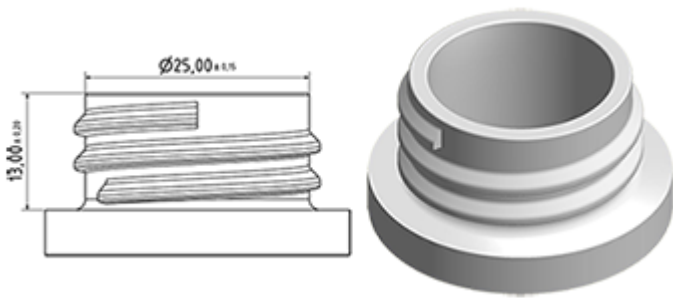

Der Vella ist eine robuste Allzweck-Sprühpistole mit einer Ausbringungsrate von 1.3 ml pro Hub. Der Vella hat eine sehr bequeme Handhabung mit einer abgerundeten, ergonomischen Körperform und einem breiten Heben. Die raue Oberfläche des Hebels hilft bei Benutzung mit nassen Händen oder mit Handschuhen.

Der Vella eignet sich für viele Anwendungen wie : hochwertige Grossverbraucherprodukte, professionelle Produkte, professionelle Reinigung sowie Garten- und Haushalt-Anwendungen. Sie ist transportgesichert und daher geeignet für gefüllte Flaschen. Die Düse ist verstellbar, von Strahl bis zu feinem Nebel. Der Steigrohr hat einen Filter am Ende.

Eine Schaumdüse ist auch erhältlich.

Allgemeine Informationen

- Bestellnummer : VELLA BS255BBLA
- Sprühkapazität : 1.3 ml
- Gewicht : 35.00 gr
- Farbe :
- Länge des Rohres : 255 mm

Hals : 28/400

Standard Verpackung :

- 400 St. pro Kiste
- Abmessungen : 57 x 39 x 55 cm
- Bruttogewicht : 15.25 Kg

Foto

Explosionszeichnung

Pos	Beschreibung	Rohstoffe
1	Körper	PP
2	Feder	Edelstahl 304
3	Piston	PP
4	Abzug	PP
5	O-ring	NBR
6	Ventil	POM
7	Düse	PP
8	Ring	PP
9	Kugelventil	Edelstahl 304
10	Verbindung	PP
11	Dichtung	PP/EPE
12	Rohr	PE
13	Filter	PP
14	Körper	PP