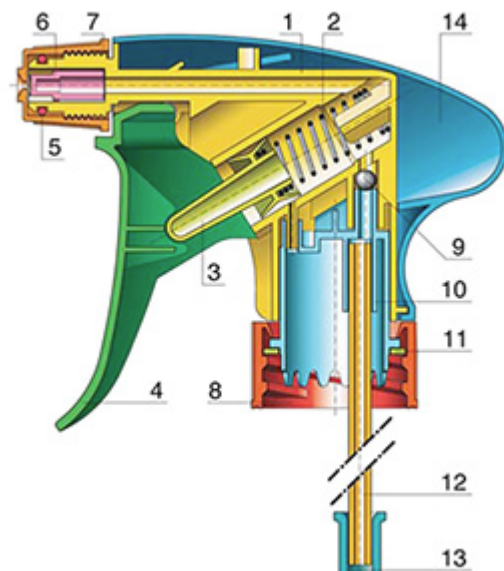

Der Vella ist eine robuste Allzweck-Sprühpistole mit einer Ausbringungsrate von 1.3 ml pro Hub. Der Vella hat eine sehr bequeme Handhabung mit einer abgerundeten, ergonomischen Körperform und einem breiten Heben. Die raue Oberfläche des Hebels hilft bei Benutzung mit nassen Händen oder mit Handschuhen.

Eine Schaumdüse ist auch erhältlich.

Allgemeine Informationen

- Bestellnummer : VELLA BS255BBLA
- Sprühkapazität : 1.3 ml
- Gewicht : 35.00 gr
- Farbe :
- Länge des Rohres : 255 mm

Hals : 28/400

Standard Verpackung :

- 400 St. pro Kiste
- Abmessungen : 57 x 39 x 55 cm
- Bruttogewicht : 15.25 Kg

Foto

Explosionszeichnung

Pos	Beschreibung	Rohstoffe
1	Körper	PP
2	Feder	Edelstahl 304
3	Piston	PP
4	Abzug	PP
5	O-ring	NBR
6	Ventil	POM
7	Düse	PP
8	Ring	PP
9	Kugelventil	Edelstahl 304
10	Verbindung	PP
11	Dichtung	PP/EPE
12	Rohr	PE
13	Filter	PP
14	Körper	PP