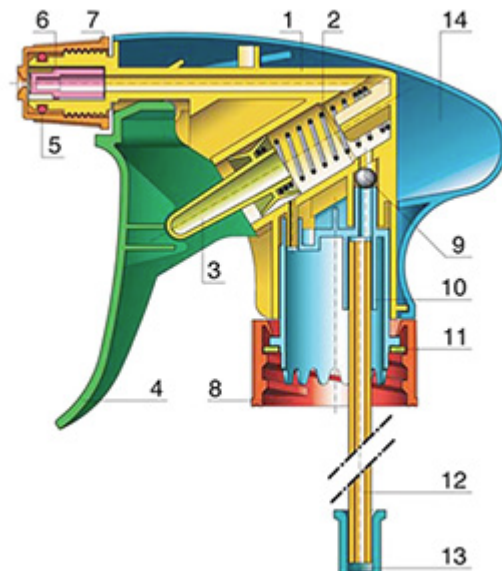

De Vella is een stevige verstuiver met een verstuivingscapaciteit van 1.3 ml per druk.
 De Vella is heel comfortabel te gebruiken met een afgeronde, ergonomische vorm en een breede trigger. De ruwe oppervlakte van de handvat is praktisch bij gebruik met natte handen of met handschoenen.
 De Vella heeft veel applicaties zoals : verstuiving van industriële en groot consumptie produkten, professionele produkten, professionele reiniging zoals tuin en thuisapplicaties. Deze verstuiver is dicht en kan voor afgevulde flessen gebruikt worden. De buis is van een fijne mist tot een direkte straal regelbaar. De stijgbuis heeft een filter aan het einde.
 Een schuimbuis is ook mogelijk.

Algemene informatie

- Bestelnummer : VELLA BS255BBLA
- Verstuiving capaciteit : 1.3 ml
- Gewicht : 35.00 gr
- Kleur :
- Lengte van de buis : 255 mm

Neck : 28/400

Standaard verpakking :

- 400 st. per doos
- Afmetingen : 57 x 39 x 55 cm
- Bruto gewicht : 15.25 Kg

Foto

Exploded View

Pos	Beschrijving	Materiaal
1	Lichaam	PP
2	Veer	Roestvrij 304
3	Zuiger	PP
4	Trekker	PP
5	O-ring	NBR
6	Klep	POM
7	Buis	PP
8	Ring	PP
9	Kogeltje	Roestvrij 304
10	Connectie	PP
11	Dichting	PP/EPE
12	Stijgbuis	PE
13	Filter	PP
14	Lichaam	PP