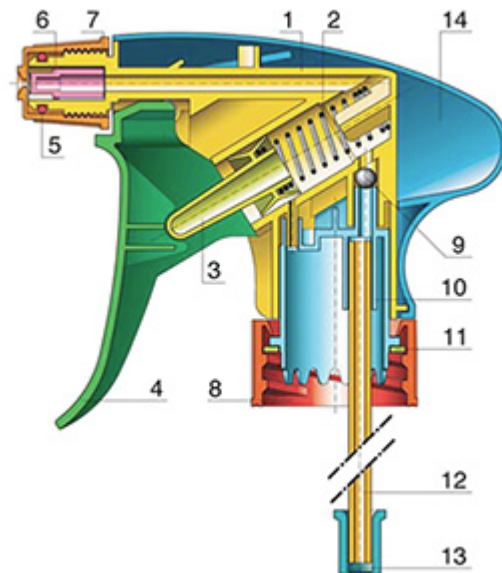

## Neck : 28/400

## Standaard verpakking :

- 400 st. per doos
- Afmetingen : 57 x 39 x 55 cm
- Bruto gewicht : 15.25 Kg

## Foto

## Exploded View

Pos	Beschrijving	Materiaal
1	Lichaam	PP
2	Veer	Roestvrij 304
3	Zuiger	PP
4	Trekker	PP
5	O-ring	NBR
6	Klep	POM
7	Buis	PP
8	Ring	PP
9	Kogeltje	Roestvrij 304
10	Connectie	PP
11	Dichting	PP/EPE
12	Stijgbuis	PE
13	Filter	PP
14	Lichaam	PP