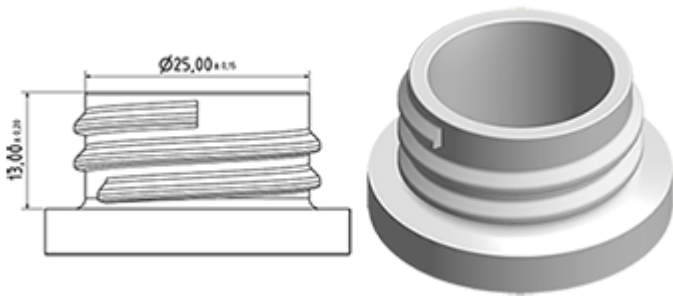

De Vella is een stevige verstuiver met een verstuivingscapaciteit van 1.3 ml per druk.

De Vella is heel comfortabel te gebruiken met een afgeronde, ergonomische vorm en een breede trigger. De ruwe oppervlakte van de handvat is praktisch bij gebruik met natte handen of met handschoenen.

## Algemene informatie

- **Bestelnummer : VELLA BS255BJAU**
- Verstuiving capaciteit : 1.3 ml
- Gewicht : 35.00 gr
- Kleur :
- Lengte van de buis : 255 mm

## Neck : 28/400