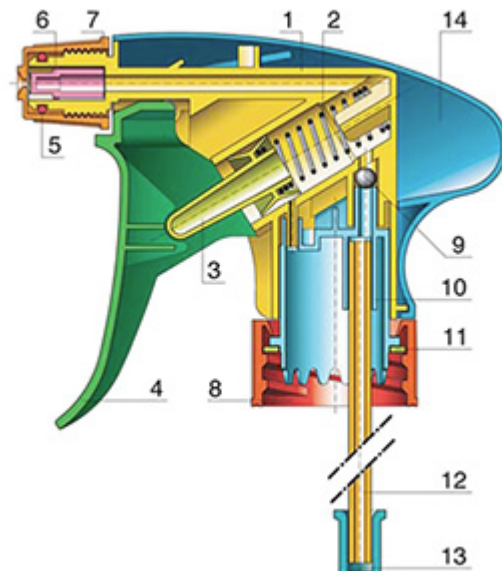

## Neck : 28/400

## Standaard verpakking :

- 400 st. per doos
- Afmetingen : 57 x 39 x 55 cm
- Bruto gewicht : 15.25 Kg

## Foto

## Exploded View

Pos	Beschrijving	Materiaal
1	Lichaam	PP
2	Veer	Roestvrij 304
3	Zuiger	PP
4	Trekker	PP
5	O-ring	NBR
6	Klep	POM
7	Buis	PP
8	Ring	PP
9	Kogeltje	Roestvrij 304
10	Connectie	PP
11	Dichting	PP/EPE
12	Stijgbuis	PE
13	Filter	PP
14	Lichaam	PP