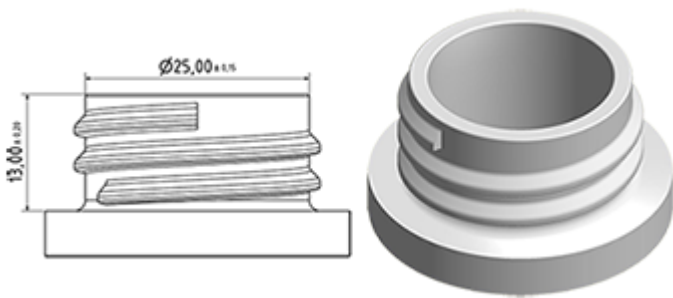

De Vella is een stevige verstuiver met een verstuivingscapaciteit van 1.3 ml per druk.

De Vella is heel comfortabel te gebruiken met een afgeronde, ergonomische vorm en een breede trigger. De ruwe oppervlakte van de handvat is praktisch bij gebruik met natte handen of met handschoenen.

## Algemene informatie

- **Bestelnummer : VELLA BS255BJAU**
- Verstuiving capaciteit : 1.3 ml
- Gewicht : 35.00 gr
- Kleur :
- Lengte van de buis : 255 mm

## Neck : 28/400