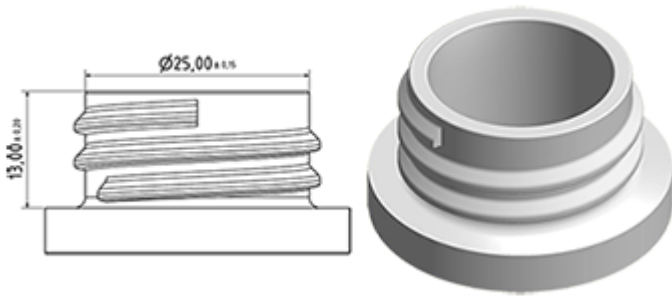

Der Vella ist eine robuste Allzweck-Sprühpistole mit einer Ausbringungsrate von 1.3 ml pro Hub. Der Vella hat eine sehr bequeme Handhabung mit einer abgerundeten, ergonomischen Körperform und einem breiten Heben. Die raue Oberfläche des Hebels hilft bei Benutzung mit nassen Händen oder mit Handschuhen.

Der Vella eignet sich für viele Anwendungen wie : hochwertige Grossverbraucherprodukte, professionelle Produkte, professionelle Reinigung sowie Garten- und Haushalt-Anwendungen. Sie ist transportgesichert und daher geeignet für gefüllte Flaschen. Die Düse ist verstellbar, von Strahl bis zu feinem Nebel. Der Steigrohr hat einen Filter am Ende.

Eine Schaumdüse ist auch erhältlich.

Allgemeine Informationen

- Bestellnummer : VELLA BS255BROU
- Sprühkapazität : 1.3 ml
- Gewicht : 35.00 gr
- Farbe :
- Länge des Rohres : 255 mm

Hals : 28/400