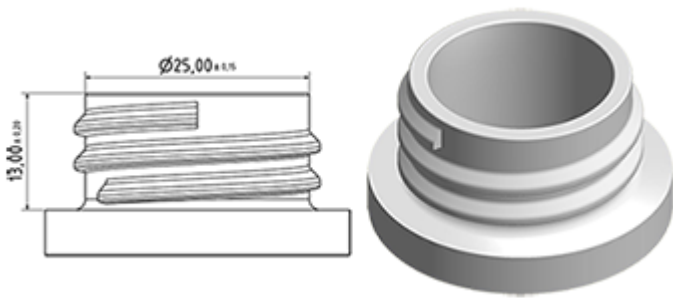

Der Vella ist eine robuste Allzweck-Sprühpistole mit einer Ausbringungsrate von 1.3 ml pro Hub. Der Vella hat eine sehr bequeme Handhabung mit einer abgerundeten, ergonomischen Körperform und einem breiten Heben. Die raue Oberfläche des Hebels hilft bei Benutzung mit nassen Händen oder mit Handschuhen.

Der Vella eignet sich für viele Anwendungen wie : hochwertige Grossverbraucherprodukte, professionelle Produkte, professionelle Reinigung sowie Garten- und Haushalt-Anwendungen. Sie ist transportgesichert und daher geeignet für gefüllte Flaschen. Die Düse ist verstellbar, von Strahl bis zu feinem Nebel. Der Steigrohr hat einen Filter am Ende.

Eine Schaumdüse ist auch erhältlich.

Allgemeine Informationen

- Bestellnummer : VELLA BS255BROU
- Sprühkapazität : 1.3 ml
- Gewicht : 35.00 gr
- Farbe :
- Länge des Rohres : 255 mm

Hals : 28/400

Standard Verpackung :

- 400 St. pro Kiste
- Abmessungen : 57 x 39 x 55 cm
- Bruttogewicht : 15.25 Kg

Foto

Explosionszeichnung

Pos	Beschreibung	Rohstoffe
1	Körper	PP
2	Feder	Edelstahl 304
3	Piston	PP
4	Abzug	PP
5	O-ring	NBR
6	Ventil	POM
7	Düse	PP
8	Ring	PP
9	Kugelventil	Edelstahl 304
10	Verbindung	PP
11	Dichtung	PP/EPE
12	Rohr	PE
13	Filter	PP
14	Körper	PP