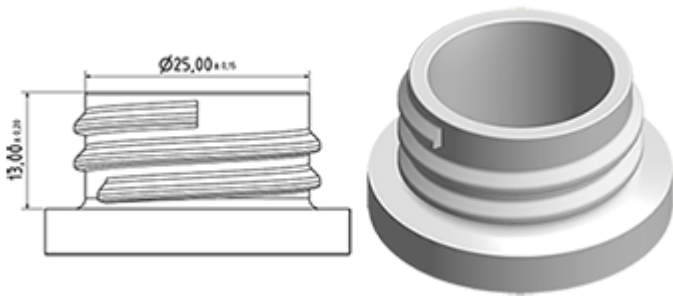

De Vella is een stevige verstuiver met een verstuivingscapaciteit van 1.3 ml per druk.

De Vella is heel comfortabel te gebruiken met een afgeronde, ergonomische vorm en een breede trigger. De ruwe oppervlakte van de handvat is praktisch bij gebruik met natte handen of met handschoenen.

## Algemene informatie

- **Bestelnummer : VELLA BS255BROU**
- Verstuiving capaciteit : 1.3 ml
- Gewicht : 35.00 gr
- Kleur :
- Lengte van de buis : 255 mm

## Neck : 28/400