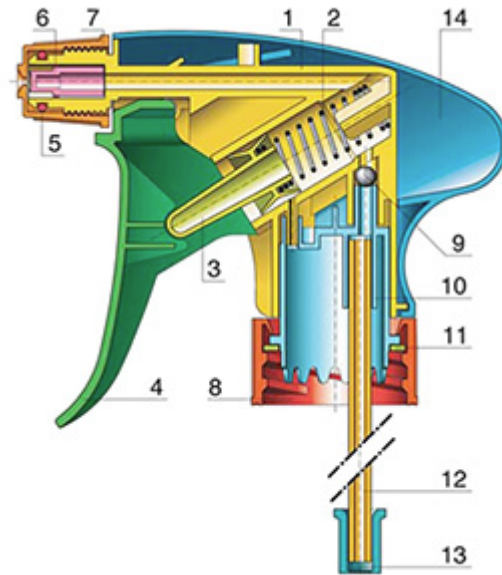

Allgemeine Informationen

- Bestellnummer : VELLA BS255BROUMO
- Sprühkapazität : 1.3 ml
- Gewicht : 35.00 gr
- Farbe :
- Länge des Rohres : 265 mm

Hals : 28/400

Standard Verpackung :

- 400 St. pro Kiste
- Abmessungen : 57 x 39 x 55 cm
- Bruttogewicht : 15.25 Kg

Foto

Explosionszeichnung

Pos	Beschreibung	Rohstoffe
1	Körper	PP
2	Feder	Edelstahl 304
3	Piston	PP
4	Abzug	PP
5	O-ring	NBR
6	Ventil	POM
7	Düse	PP
8	Ring	PP
9	Kugelventil	Edelstahl 304
10	Verbindung	PP
11	Dichtung	PP/EPE
12	Rohr	PE
13	Filter	PP
14	Körper	PP