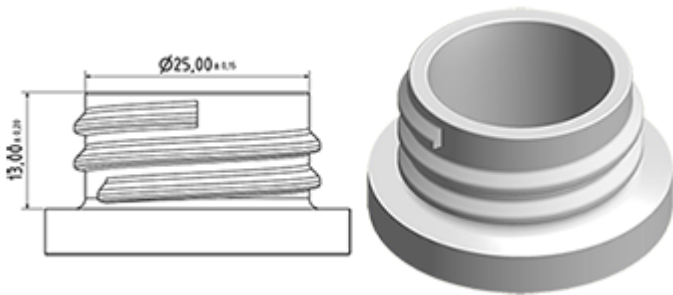

Allgemeine Informationen

- Bestellnummer : VELLA BS255BROUMO
- Sprühkapazität : 1.3 ml
- Gewicht : 35.00 gr
- Farbe :
- Länge des Rohres : 265 mm

Hals : 28/400

Standard Verpackung :

- 400 St. pro Kiste
- Abmessungen : 57 x 39 x 55 cm
- Bruttogewicht : 15.25 Kg

Foto

Explosionszeichnung

| Pos | Beschreibung | Rohstoffe |
|-----|--------------|---------------|
| 1 | Körper | PP |
| 2 | Feder | Edelstahl 304 |
| 3 | Piston | PP |
| 4 | Abzug | PP |
| 5 | O-ring | NBR |
| 6 | Ventil | POM |
| 7 | Düse | PP |
| 8 | Ring | PP |
| 9 | Kugelventil | Edelstahl 304 |
| 10 | Verbindung | PP |
| 11 | Dichtung | PP/EPE |
| 12 | Rohr | PE |
| 13 | Filter | PP |
| 14 | Körper | PP |