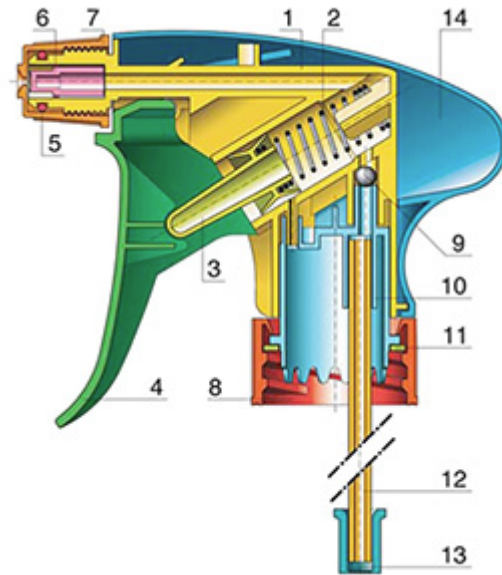

Allgemeine Informationen

- Bestellnummer : VELLA BS255BROUMO
- Sprühkapazität : 1.3 ml
- Gewicht : 35.00 gr
- Farbe :
- Länge des Rohres : 265 mm

Hals : 28/400

Standard Verpackung :

- 400 St. pro Kiste
- Abmessungen : 57 x 39 x 55 cm
- Bruttogewicht : 15.25 Kg

Foto

Explosionszeichnung

| Pos | Beschreibung | Rohstoffe |
|-----|--------------|---------------|
| 1 | Körper | PP |
| 2 | Feder | Edelstahl 304 |
| 3 | Piston | PP |
| 4 | Abzug | PP |
| 5 | O-ring | NBR |
| 6 | Ventil | POM |
| 7 | Düse | PP |
| 8 | Ring | PP |
| 9 | Kugelventil | Edelstahl 304 |
| 10 | Verbindung | PP |
| 11 | Dichtung | PP/EPE |
| 12 | Rohr | PE |
| 13 | Filter | PP |
| 14 | Körper | PP |