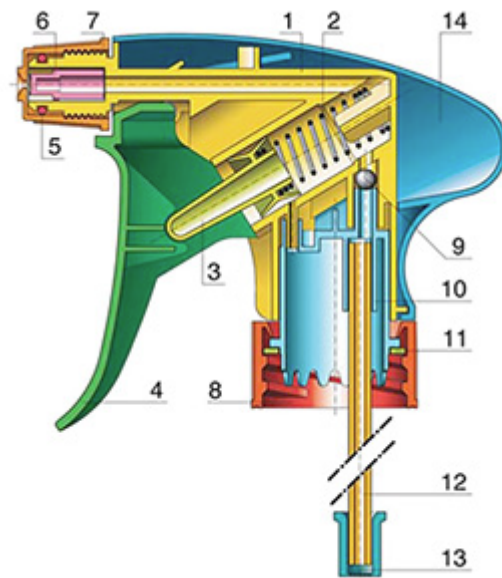

**Données générales**

- Référence pour commande : VELLA BS255BROUMO
- Débit par pression sur la gâchette : 1.3 ml
- Poids : 35.00 gr
- Couleur :
- Longueur de tube : 265 mm

**Goulot : 28/400**

**Emballage standard :**

- 400 pièces par carton
- Dimensions : 57 x 39 x 55 cm
- Poids brut : 15.25 Kg

**Photo**

**Vue éclatée**

Pos	Description	Matière
1	corps	PP
2	Ressort	acier inox 304
3	Piston	PP
4	Gachette	PP
5	O-ring	NBR
6	Valve	POM
7	Buse	PP
8	Bague	PP
9	Bille	acier inox 304
10	connection	PP
11	Joint	PP/EPE
12	Tube	PE
13	Filtre	PP
14	corps	PP