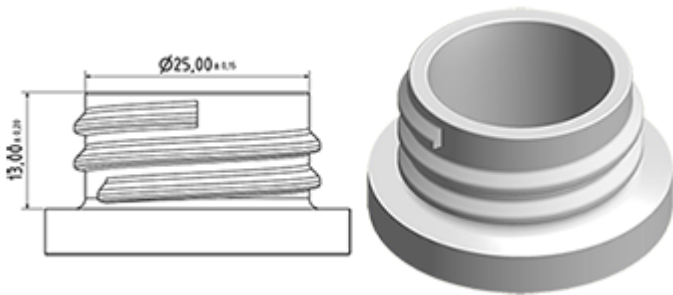

Données générales

- Référence pour commande : VELLA BS255BROUMO
- Débit par pression sur la gâchette : 1.3 ml
- Poids : 35.00 gr
- Couleur :
- Longueur de tube : 265 mm

Goulot : 28/400

Emballage standard :

- 400 pièces par carton
- Dimensions : 57 x 39 x 55 cm
- Poids brut : 15.25 Kg

Photo

Vue éclatée

Pos	Description	Matière
1	corps	PP
2	Ressort	acier inox 304
3	Piston	PP
4	Gachette	PP
5	O-ring	NBR
6	Valve	POM
7	Buse	PP
8	Bague	PP
9	Bille	acier inox 304
10	connection	PP
11	Joint	PP/EPE
12	Tube	PE
13	Filtre	PP
14	corps	PP