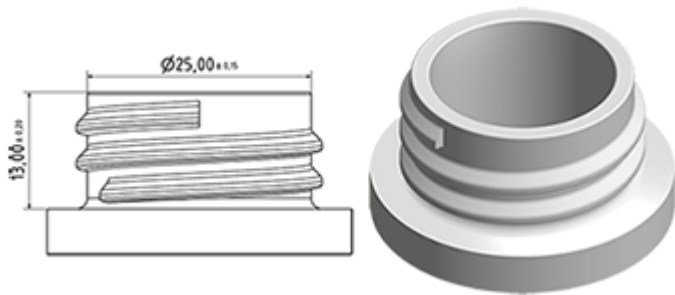

**Données générales**

- Référence pour commande : VELLA BS255BROUMO
- Débit par pression sur la gâchette : 1.3 ml
- Poids : 35.00 gr
- Couleur :
- Longueur de tube : 265 mm

**Goulot : 28/400**

**Emballage standard :**

- 400 pièces par carton
- Dimensions : 57 x 39 x 55 cm
- Poids brut : 15.25 Kg

**Photo**

**Vue éclatée**

Pos	Description	Matière
1	corps	PP
2	Ressort	acier inox 304
3	Piston	PP
4	Gachette	PP
5	O-ring	NBR
6	Valve	POM
7	Buse	PP
8	Bague	PP
9	Bille	acier inox 304
10	connection	PP
11	Joint	PP/EPE
12	Tube	PE
13	Filtre	PP
14	corps	PP