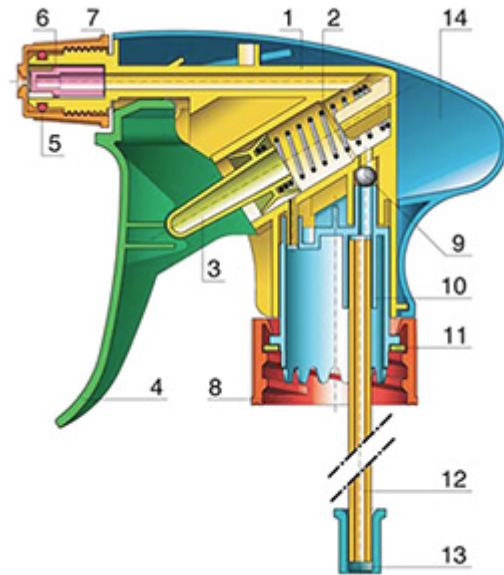

Données générales

- Référence pour commande : VELLA BS255BROUMO
- Débit par pression sur la gâchette : 1.3 ml
- Poids : 35.00 gr
- Couleur :
- Longueur de tube : 265 mm

Goulot : 28/400

Emballage standard :

- 400 pièces par carton
- Dimensions : 57 x 39 x 55 cm
- Poids brut : 15.25 Kg

Photo

Vue éclatée

Pos	Description	Matière
1	corps	PP
2	Ressort	acier inox 304
3	Piston	PP
4	Gachette	PP
5	O-ring	NBR
6	Valve	POM
7	Buse	PP
8	Bague	PP
9	Bille	acier inox 304
10	connection	PP
11	Joint	PP/EPE
12	Tube	PE
13	Filtre	PP
14	corps	PP