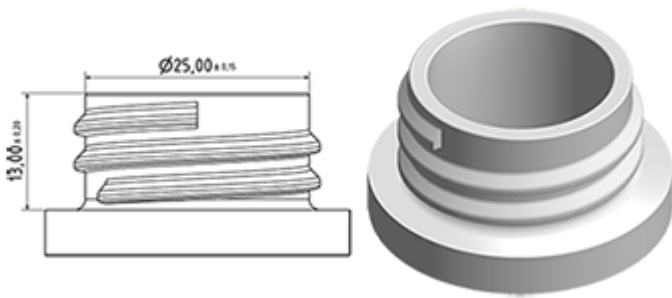

Der Vella ist eine robuste Allzweck-Sprühpistole mit einer Ausbringungsrate von 1.3 ml pro Hub. Der Vella hat eine sehr bequeme Handhabung mit einer abgerundeten, ergonomischen Körperform und einem breiten Heben. Die raue Oberfläche des Hebels hilft bei Benutzung mit nassen Händen oder mit Handschuhen.

Der Vella eignet sich für viele Anwendungen wie : hochwertige Grossverbraucherprodukte, professionelle Produkte, professionelle Reinigung sowie Garten- und Haushalt-Anwendungen. Sie ist transportgesichert und daher geeignet für gefüllte Flaschen. Die Düse ist verstellbar, von Strahl bis zu feinem Nebel. Der Steigrohr hat einen Filter am Ende.

Eine Schaumdüse ist auch erhältlich.

Allgemeine Informationen

- Bestellnummer : VELLA BS255BVER
- Sprühkapazität : 1.3 ml
- Gewicht : 35.00 gr
- Farbe :
- Länge des Rohres : 255 mm

Hals : 28/400

Standard Verpackung :

- 400 St. pro Kiste
- Abmessungen : 57 x 39 x 55 cm
- Bruttogewicht : 15.25 Kg

Foto

Explosionszeichnung

Pos	Beschreibung	Rohstoffe
1	Körper	PP
2	Feder	Edelstahl 304
3	Piston	PP
4	Abzug	PP
5	O-ring	NBR
6	Ventil	POM
7	Düse	PP
8	Ring	PP
9	Kugelventil	Edelstahl 304
10	Verbindung	PP
11	Dichtung	PP/EPE
12	Rohr	PE
13	Filter	PP
14	Körper	PP