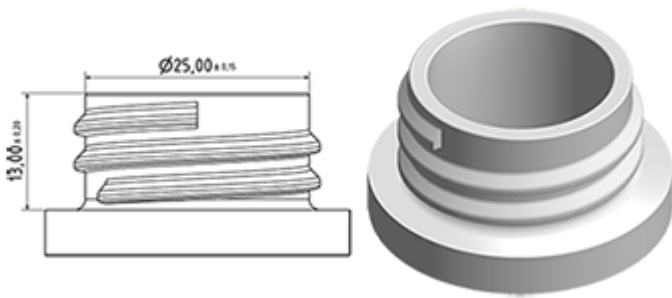

Der Vella ist eine robuste Allzweck-Sprühpistole mit einer Ausbringungsrate von 1.3 ml pro Hub. Der Vella hat eine sehr bequeme Handhabung mit einer abgerundeten, ergonomischen Körperform und einem breiten Heben. Die raue Oberfläche des Hebels hilft bei Benutzung mit nassen Händen oder mit Handschuhen.

Der Vella eignet sich für viele Anwendungen wie : hochwertige Grossverbraucherprodukte, professionelle Produkte, professionelle Reinigung sowie Garten- und Haushalt-Anwendungen. Sie ist transportgesichert und daher geeignet für gefüllte Flaschen. Die Düse ist verstellbar, von Strahl bis zu feinem Nebel. Der Steigrohr hat einen Filter am Ende.

Eine Schaumdüse ist auch erhältlich.

Allgemeine Informationen

- Bestellnummer : VELLA BS255BVER
- Sprühkapazität : 1.3 ml
- Gewicht : 35.00 gr
- Farbe :
- Länge des Rohres : 255 mm

Hals : 28/400