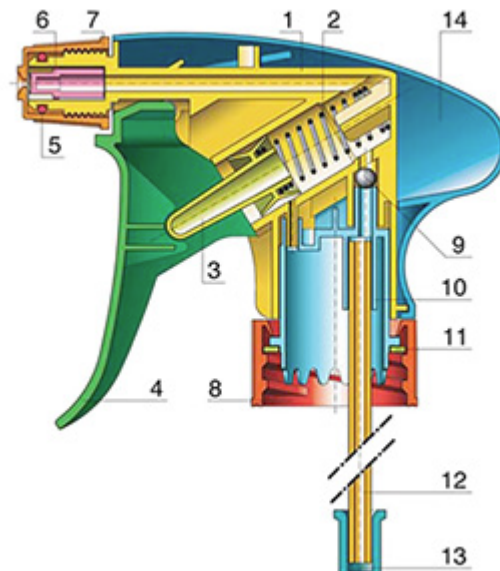

De Vella is een stevige verstuiver met een verstuivingscapaciteit van 1.3 ml per druk.

De Vella is heel comfortabel te gebruiken met een afgeronde, ergonomische vorm en een breede trigger. De ruwe oppervlakte van de handvat is praktisch bij gebruik met natte handen of met handschoenen.

Een schuimbuis is ook mogelijk.

Algemene informatie

- **Bestelnummer : VELLA BS255BVER**
- Verstuiving capaciteit : 1.3 ml
- Gewicht : 35.00 gr
- Kleur :
- Lengte van de buis : 255 mm

Neck : 28/400

Standaard verpakking :

- 400 st. per doos
- Afmetingen : 57 x 39 x 55 cm
- Bruto gewicht : 15.25 Kg

Foto

Exploded View

Pos	Beschrijving	Materiaal
1	Lichaam	PP
2	Veer	Roestvrij 304
3	Zuiger	PP
4	Trekker	PP
5	O-ring	NBR
6	Klep	POM
7	Buis	PP
8	Ring	PP
9	Kogeltje	Roestvrij 304
10	Connectie	PP
11	Dichting	PP/EPE
12	Stijgbuis	PE
13	Filter	PP
14	Lichaam	PP