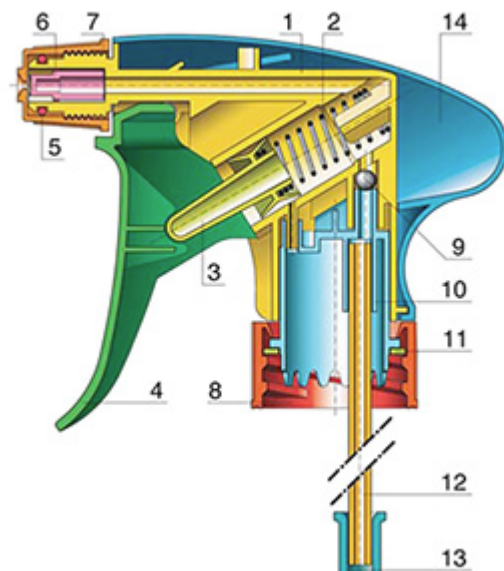

## Allgemeine Informationen

- Bestellnummer : VELLA BS260JAUN
- Sprühkapazität : 1.3 ml
- Gewicht : 35.00 gr
- Farbe :
- Länge des Rohres : 260 mm

## Hals : 28/400

## Foto

## Explosionszeichnung

| Pos | Beschreibung | Rohstoffe     |
|-----|--------------|---------------|
| 1   | Körper       | PP            |
| 2   | Feder        | Edelstahl 304 |
| 3   | Piston       | PP            |
| 4   | Abzug        | PP            |
| 5   | O-ring       | NBR           |
| 6   | Ventil       | POM           |
| 7   | Düse         | PP            |
| 8   | Ring         | PP            |
| 9   | Kugelventil  | Edelstahl 304 |
| 10  | Verbindung   | PP            |
| 11  | Dichtung     | PP/EPE        |
| 12  | Rohr         | PE            |
| 13  | Filter       | PP            |
| 14  | Körper       | PP            |