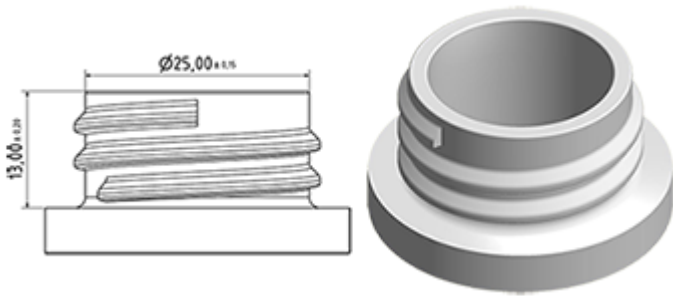

Der Vella ist eine robuste Allzweck-Sprühpistole mit einer Ausbringungsrate von 1.3 ml pro Hub. Der Vella hat eine sehr bequeme Handhabung mit einer abgerundeten, ergonomischen Körperform und einem breiten Heben. Die raue Oberfläche des Hebels hilft bei Benutzung mit nassen Händen oder mit Handschuhen.

Der Vella eignet sich für viele Anwendungen wie : hochwertige Grossverbraucherprodukte, professionelle Produkte, professionelle Reinigung sowie Garten- und Haushalt-Anwendungen. Sie ist transportgesichert und daher geeignet für gefüllte Flaschen. Die Düse ist verstellbar, von Strahl bis zu feinem Nebel. Der Steigrohr hat einen Filter am Ende.

Eine Schaumdüse ist auch erhältlich.

Allgemeine Informationen

- Bestellnummer : VELLA BS260JAUN
- Sprühkapazität : 1.3 ml
- Gewicht : 35.00 gr
- Farbe :
- Länge des Rohres : 260 mm

Hals : 28/400

Standard Verpackung :

- 400 St. pro Kiste
- Abmessungen : 57 x 39 x 55 cm
- Bruttogewicht : 15.25 Kg

Foto

Explosionszeichnung

Pos	Beschreibung	Rohstoffe
1	Körper	PP
2	Feder	Edelstahl 304
3	Piston	PP
4	Abzug	PP
5	O-ring	NBR
6	Ventil	POM
7	Düse	PP
8	Ring	PP
9	Kugelventil	Edelstahl 304
10	Verbindung	PP
11	Dichtung	PP/EPE
12	Rohr	PE
13	Filter	PP
14	Körper	PP