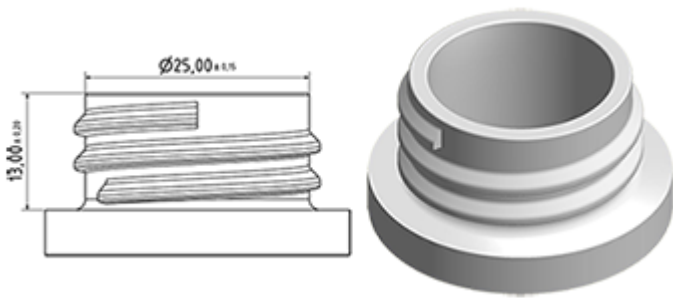

Der Vella ist eine robuste Allzweck-Sprühpistole mit einer Ausbringungsrate von 1.3 ml pro Hub. Der Vella hat eine sehr bequeme Handhabung mit einer abgerundeten, ergonomischen Körperform und einem breiten Heben. Die raue Oberfläche des Hebels hilft bei Benutzung mit nassen Händen oder mit Handschuhen.

Der Vella eignet sich für viele Anwendungen wie : hochwertige Grossverbraucherprodukte, professionelle Produkte, professionelle Reinigung sowie Garten- und Haushalt-Anwendungen. Sie ist transportgesichert und daher geeignet für gefüllte Flaschen. Die Düse ist verstellbar, von Strahl bis zu feinem Nebel. Der Steigrohr hat einen Filter am Ende.

Eine Schaumdüse ist auch erhältlich.

Allgemeine Informationen

- Bestellnummer : VELLA BS260JAUN
- Sprühkapazität : 1.3 ml
- Gewicht : 35.00 gr
- Farbe :
- Länge des Rohres : 260 mm

Hals : 28/400