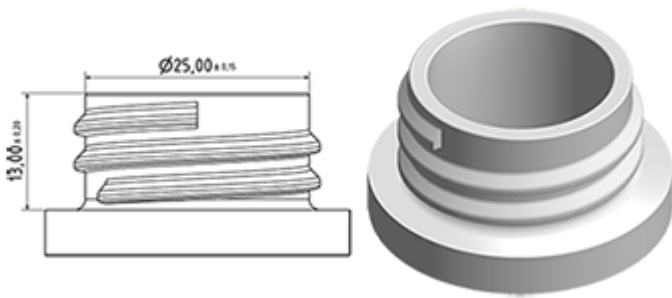

Der Vella ist eine robuste Allzweck-Sprühpistole mit einer Ausbringungsrate von 1.3 ml pro Hub. Der Vella hat eine sehr bequeme Handhabung mit einer abgerundeten, ergonomischen Körperform und einem breiten Heben. Die raue Oberfläche des Hebels hilft bei Benutzung mit nassen Händen oder mit Handschuhen.

Der Vella eignet sich für viele Anwendungen wie : hochwertige Grossverbraucherprodukte, professionelle Produkte, professionelle Reinigung sowie Garten- und Haushalt-Anwendungen. Sie ist transportgesichert und daher geeignet für gefüllte Flaschen. Die Düse ist verstellbar, von Strahl bis zu feinem Nebel. Der Steigrohr hat einen Filter am Ende.

Eine Schaumdüse ist auch erhältlich.

Allgemeine Informationen

- Bestellnummer : VELLA BS260NOI
- Sprühkapazität : 1.3 ml
- Gewicht : 35.00 gr
- Farbe :
- Länge des Rohres : 260 mm

Hals : 28/400

Standard Verpackung :

- 400 St. pro Kiste
- Abmessungen : 57 x 39 x 55 cm
- Bruttogewicht : 15.25 Kg

Foto

Explosionszeichnung

Pos	Beschreibung	Rohstoffe
1	Körper	PP
2	Feder	Edelstahl 304
3	Piston	PP
4	Abzug	PP
5	O-ring	NBR
6	Ventil	POM
7	Düse	PP
8	Ring	PP
9	Kugelventil	Edelstahl 304
10	Verbindung	PP
11	Dichtung	PP/EPE
12	Rohr	PE
13	Filter	PP
14	Körper	PP