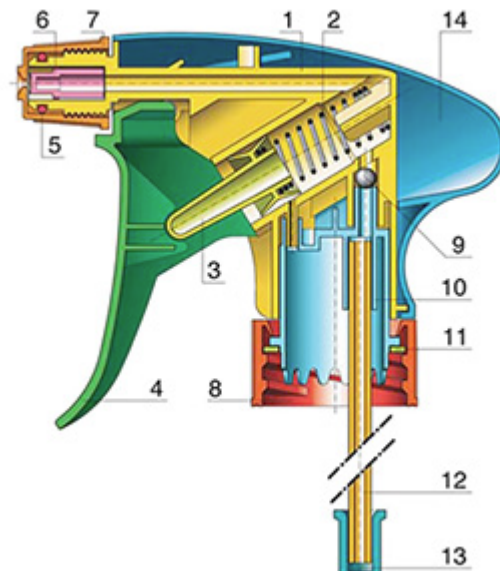

De Vella is een stevige verstuiver met een verstuivingscapaciteit van 1.3 ml per druk.
 De Vella is heel comfortabel te gebruiken met een afgeronde, ergonomische vorm en een breede trigger. De ruwe oppervlakte van de handvat is praktisch bij gebruik met natte handen of met handschoenen.
 De Vella heeft veel applicaties zoals : verstuiving van industriële en groot consumptie produkten, professionele produkten, professionele reiniging zoals tuin en thuisapplicaties. Deze verstuiver is dicht en kan voor afgevulde flessen gebruikt worden. De buis is van een fijne mist tot een direkte straal regelbaar. De stijgbuis heeft een filter aan het einde.
 Een schuimbuis is ook mogelijk.

Algemene informatie

- Bestelnummer : VELLA BS260NOI
- Verstuiving capaciteit : 1.3 ml
- Gewicht : 35.00 gr
- Kleur :
- Lengte van de buis : 260 mm

Neck : 28/400

Standaard verpakking :

- 400 st. per doos
- Afmetingen : 57 x 39 x 55 cm
- Bruto gewicht : 15.25 Kg

Foto

Exploded View

Pos	Beschrijving	Materiaal
1	Lichaam	PP
2	Veer	Roestvrij 304
3	Zuiger	PP
4	Trekker	PP
5	O-ring	NBR
6	Klep	POM
7	Buis	PP
8	Ring	PP
9	Kogeltje	Roestvrij 304
10	Connectie	PP
11	Dichting	PP/EPE
12	Stijgbuis	PE
13	Filter	PP
14	Lichaam	PP